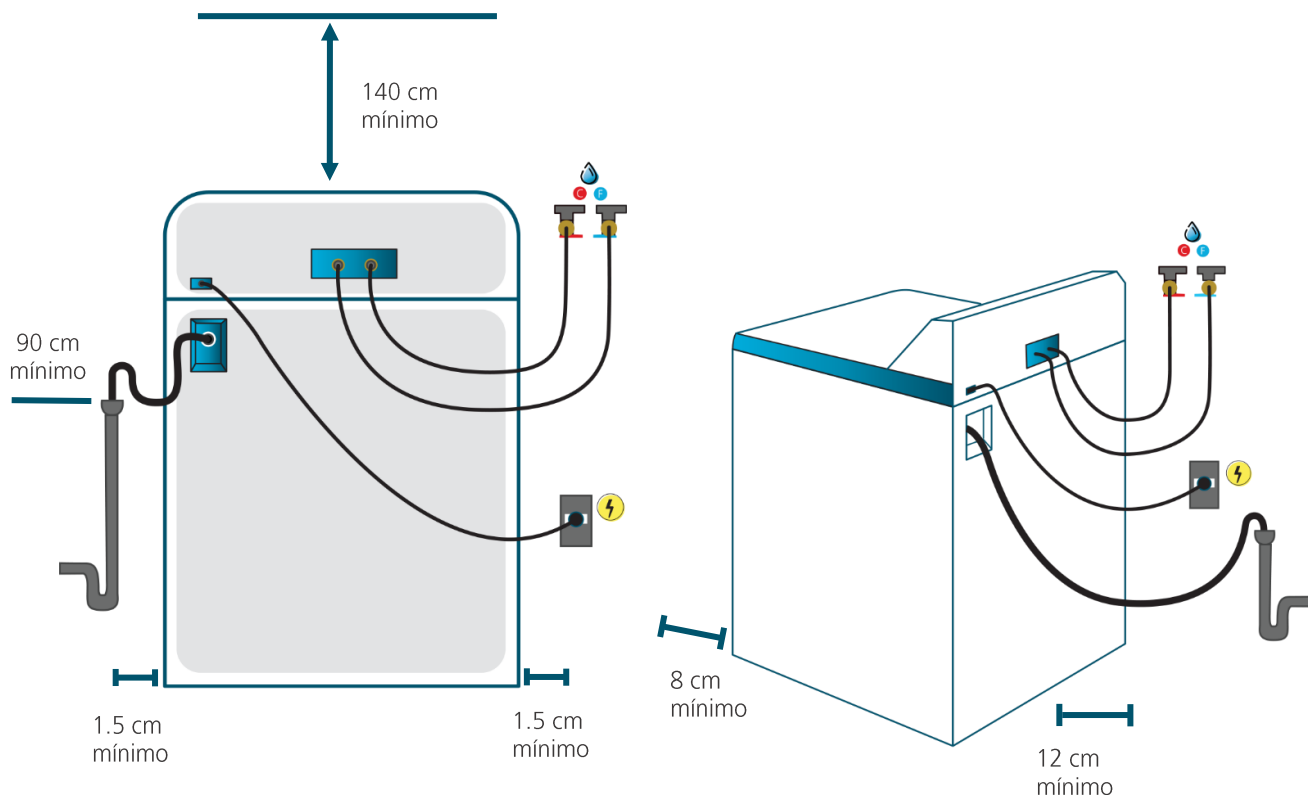

EAN / UPC: 757638972475

Importante

- Asegúrese de retirar todos los aditamentos del empaque tanto de la parte superior como de la inferior de su lavadora.
- Ajuste las cuatro patas niveladoras lo necesario para que su lavadora quede firmemente apoyada; use nivel para comprobar la correcta nivelación.
- En caso de sólo contar con una toma de agua fría, utilice un adaptador tipo Y conectando así ambas tomas de la lavadora.

Diagrama y medidas de instalación

Medidas y pesos

sin empaque Alto: 111.63 cm Ancho: 68.00 cm Profundo: 67.80 cm Peso: 51.60 kg

con empaque Alto: 118.11 cm Ancho: 73.32 cm Profundo: 72.39 cm Peso: 60.30 kg