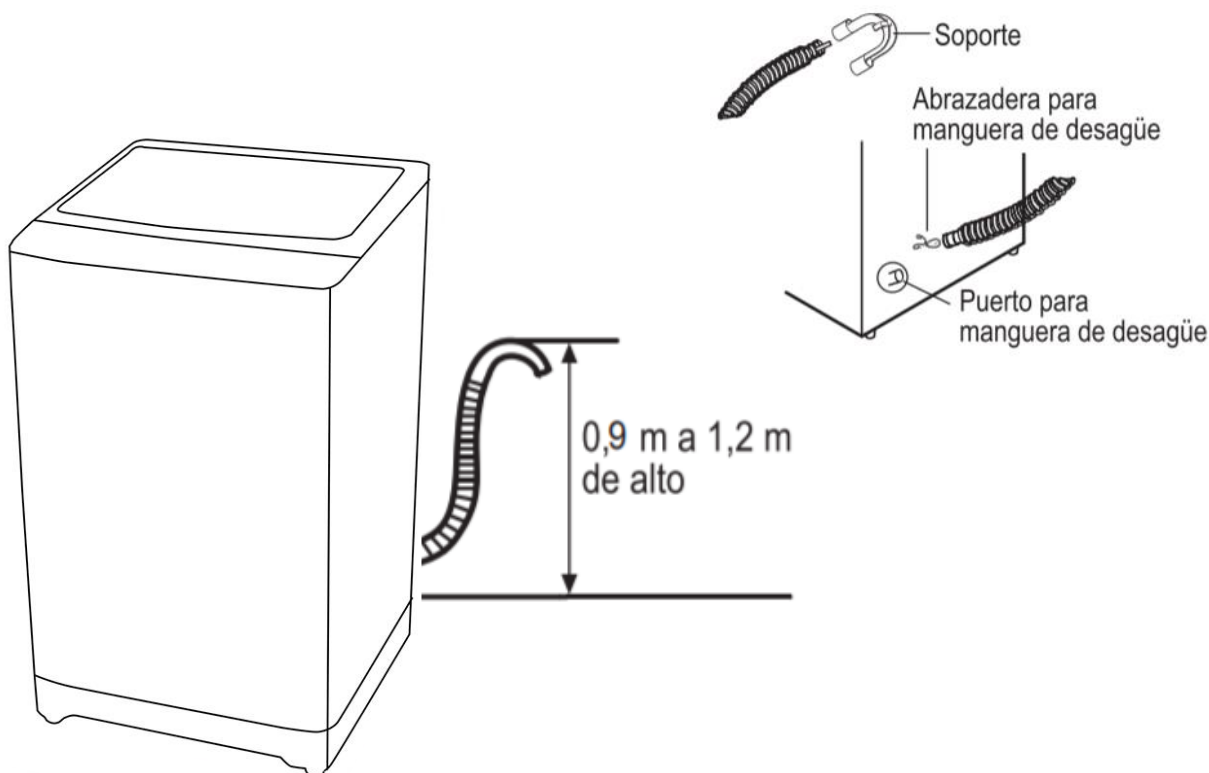

La más fácil de usar por su diseño²

Funciona en **3 simples pasos**

Principales beneficios

- Doble filtro ZeroFuzz, duplica el poder atrapa pelusas, para prendas mucho más limpias.
- Clean Care, el diseño de la canasta te garantiza un mejor lavado que provee un cuidado delicado de la ropa para mantenerla como nueva.
- Ciclo 4 Next day, tu ropa seca durante 6 hrs. Gracias al diseño de la canasta que contiene más orificios que permiten una mayor remoción de agua dejando la ropa más seca.³
- Tecnología Safe & Clean, recubrimiento antibacterial en propela, que evita la reproducción de bacterias hasta un 99.99%.¹

Especificaciones

Producto: Lavadora automática
Nomenclatura: LMA6120WDGBB0
EAN / UPC: 757638383356

Importante

- Asegúrese de retirar todos los aditamentos del empaque tanto de la parte superior como de la inferior de su lavadora.
- Ajuste las cuatro patas niveladoras lo necesario para que su lavadora quede firmemente apoyada; use nivel para comprobar la correcta nivelación.
- En caso de sólo contar con una toma de agua fría, utilice un adaptador tipo Y conectando así ambas tomas de la lavadora.

Diagrama y medidas de instalación

Medidas y pesos

sin empaque	Alto: 104.40 cm	Ancho: 61.00 cm	Profundo: 62.00 cm	Peso: 47.00 kg
con empaque	Alto: 114.20 cm	Ancho: 71.60 cm	Profundo: 75.10 cm	Peso: 54.00 kg