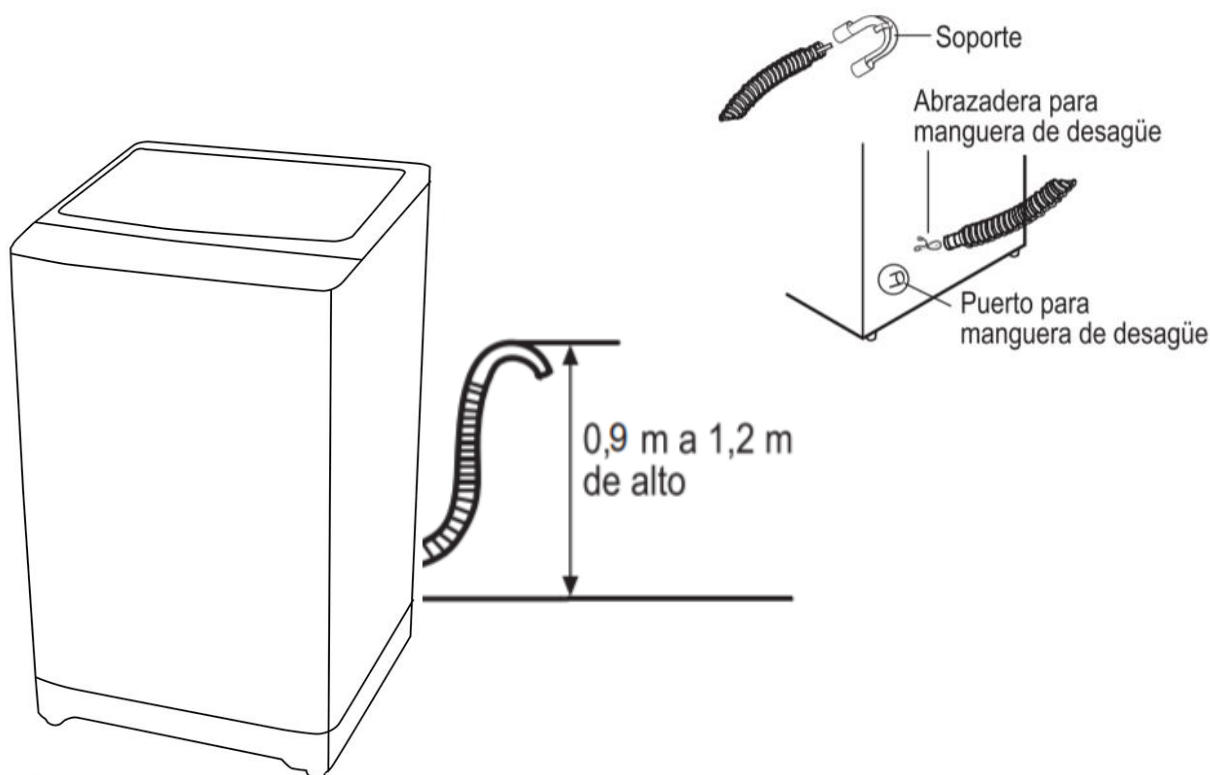

Especificaciones

Producto: Lavadora automática

Nomenclatura: LMA6120WDGAB0

EAN / UPC: 757638383356

Importante

- Asegúrese de retirar todos los aditamentos del empaque tanto de la parte superior como de la inferior de su lavadora.
- Ajuste las cuatro patas niveladoras lo necesario para que su lavadora quede firmemente apoyada; use nivel para comprobar la correcta nivelación.
- En caso de sólo contar con una toma de agua fría, utilice un adaptador tipo Y conectando así ambas tomas de la lavadora.

Diagrama y medidas de instalación

Medidas y pesos

sin empaque	Alto: 104.40 cm	Ancho: 61.00 cm	Profundo: 62.00 cm	Peso: 47.00 kg
con empaque	Alto: 114.20 cm	Ancho: 71.60 cm	Profundo: 75.10 cm	Peso: 54.00 kg