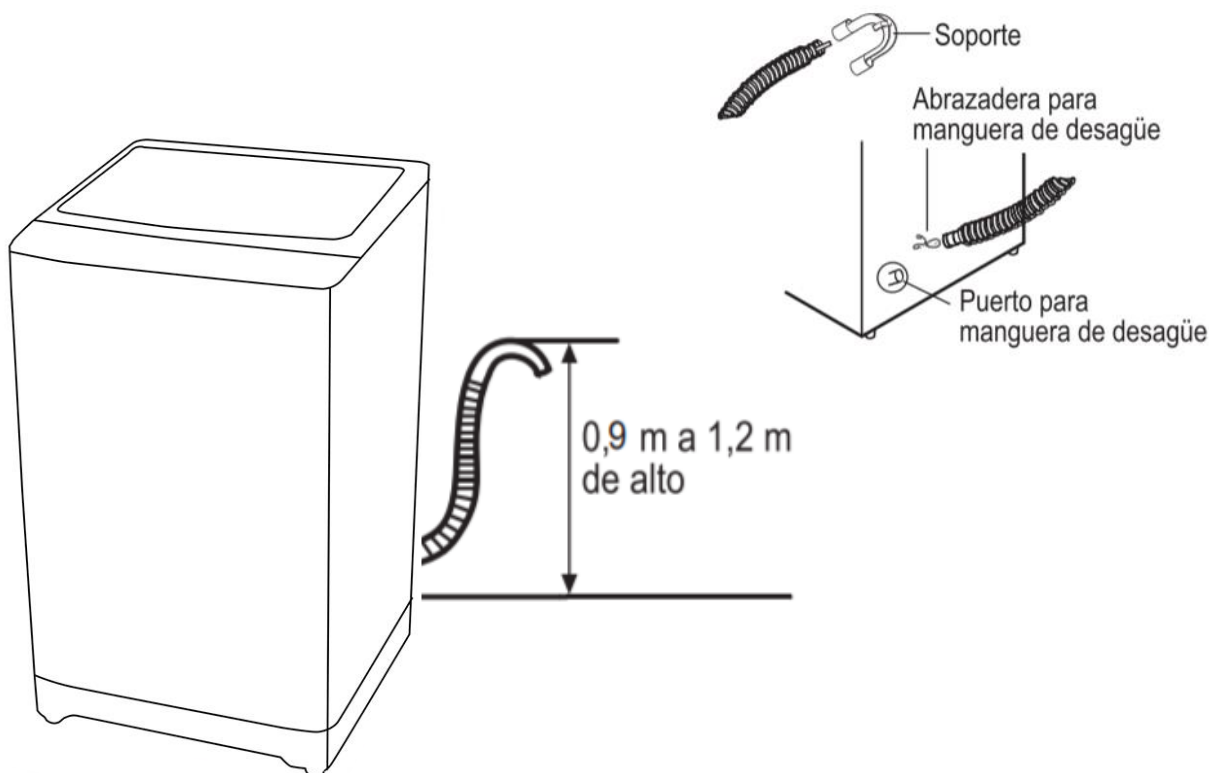

Especificaciones

Producto: Lavadora automática

Nomenclatura: LMA4120WDGBB0

EAN / UPC: 757638383349

Importante

- Asegúrese de retirar todos los aditamentos del empaque tanto de la parte superior como de la inferior de su lavadora.
- Ajuste las cuatro patas niveladoras lo necesario para que su lavadora quede firmemente apoyada; use nivel para comprobar la correcta nivelación.
- En caso de sólo contar con una toma de agua fría, utilice un adaptador tipo Y conectando así ambas tomas de la lavadora.

Diagrama y medidas de instalación

Medidas y pesos

sin empaque	Alto: 96.00 cm	Ancho: 58.00 cm	Profundo: 59.00 cm	Peso: 42.00 kg
con empaque	Alto: 105.00 cm	Ancho: 66.10 cm	Profundo: 67.00 cm	Peso: 47.00 kg