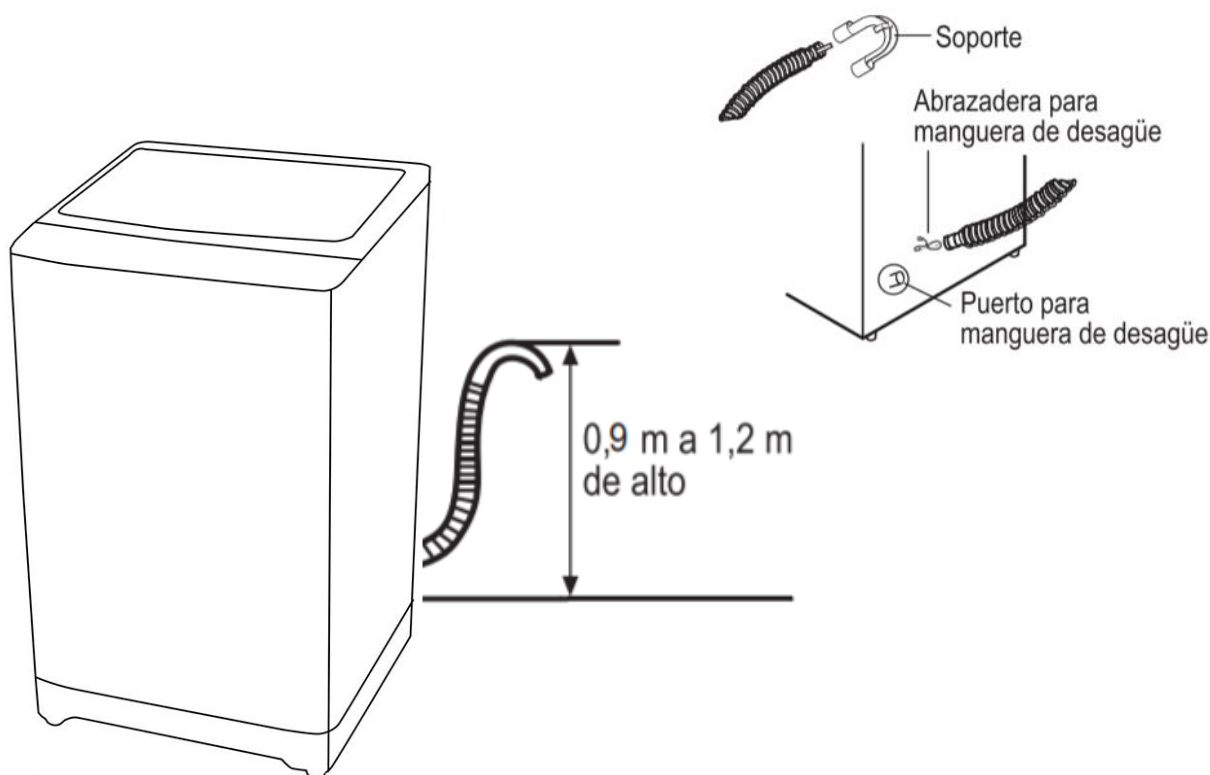

Especificaciones

Producto: Lavadora automática

Nomenclatura: LMA4120WDGAB0

EAN / UPC: 757638383349

Importante

- Asegúrese de retirar todos los aditamentos del empaque tanto de la parte superior como de la inferior de su lavadora.
- Ajuste las cuatro patas niveladoras lo necesario para que su lavadora quede firmemente apoyada; use nivel para comprobar la correcta nivelación.
- En caso de sólo contar con una toma de agua fría, utilice un adaptador tipo Y conectando así ambas tomas de la lavadora.

Diagrama y medidas de instalación

Medidas y pesos

sin empaque	Alto: 96.00 cm	Ancho: 58.00 cm	Profundo: 59.00 cm	Peso: 42.00 kg
con empaque	Alto: 105.00 cm	Ancho: 66.10 cm	Profundo: 67.00 cm	Peso: 47.00 kg