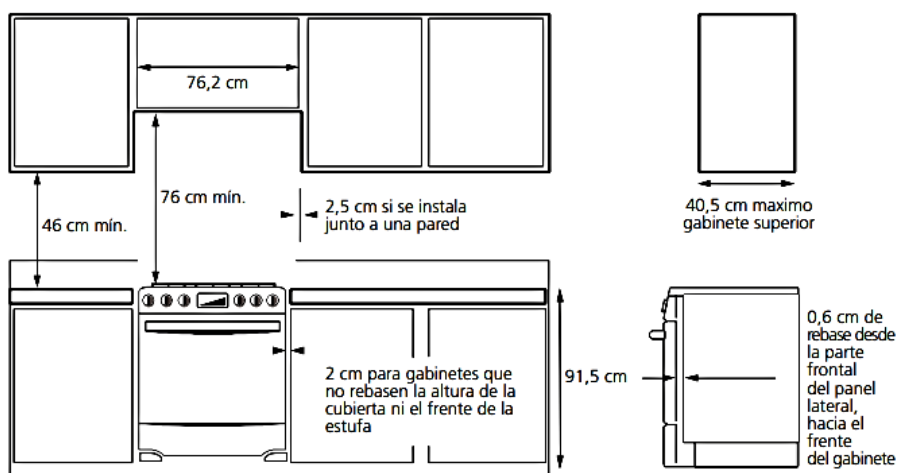

MEDIDAS Y PESOS

medidas y pesos
sin empaque

medidas y pesos
con empaque

alto: 93.00 cm
ancho: 76.00 cm
profundo: 75.00 cm
peso: 101.7 kg

alto: 112.00 cm
ancho: 83.00 cm
profundo: 80.00 cm
peso: 109.00 kg

ATRIBUTOS

Horno

- 1 puerta (18,000 kj)

INFORMACIÓN DE INSTALACIÓN

- Antes de instalar la cocina sobre un piso con recubrimiento sintético, verificar que este material y los muebles que estén junto a la cocina resistan una temperatura de 95 °C, sin deformarse.
- Para todas las instalaciones, instale el borde trasero requerido en la parte trasera de la cocina con los 4 tornillos provistos (solo para algunos modelos)..

CONVERSIÓN DE MEDIDAS

- Las medidas se muestran en cm y mm.

DIAGRAMAS

Para todas las instalaciones, instale el borde trasero requerido en la parte trasera de la cocina con los 4 tornillos provistos.