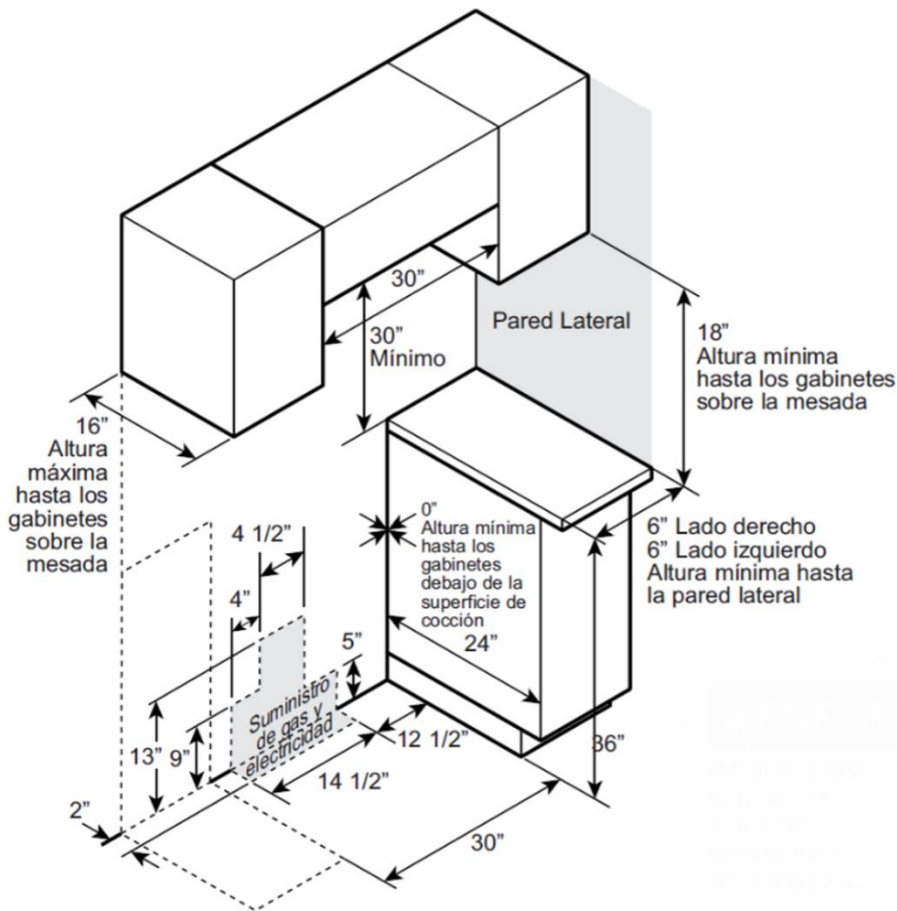

Ficha técnica de producto

Especificaciones

Producto: Estufa a gas
Nomenclatura: IO900FIXO
UPC: 757638398411
Color: Acero inoxidable

Dimensiones y espacios mínimos

- Deje un espacio mínimo de 76.20 cm entre los quemadores y la parte inferior del gabinete de madera o metal sin protección.
- Para la instalación de la isla, deje un espacio de 6.35 cm desde la abertura hasta el extremo trasero de la mesada y un mínimo de 7.62 desde la abertura hasta los extremos laterales de la mesada.

Importante

- Deje el espacio adecuado entre la cocina y las superficies combustibles adyacentes. Estas dimensiones se deberán cumplir para un uso seguro de su equipo.
- Para evitar que una corriente de aire afecte el funcionamiento del quemador, selle todas las aberturas sobre el piso y debajo del electrodoméstico y detrás de la pared del mismo.

TABLA DE CONVERSIONES

2"	5.08 cm
4"	10.16 cm
4 ½ "	11.43 cm
5"	12.70 cm
6"	15.24 cm
9"	22.86 cm
12 ½ "	31.75 cm
13"	33.02 cm
14 ½ "	36.83 cm
16"	40.64 cm
18"	45.72 cm
24"	60.96 cm
30"	76.20 cm
36"	91.44 cm