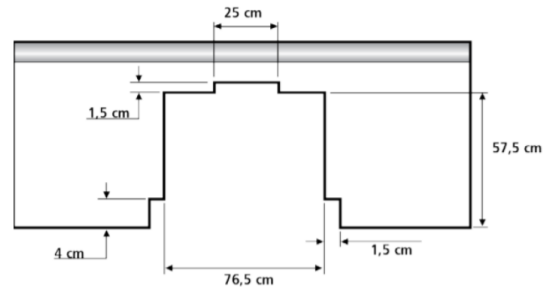

MEDIDAS Y PESOS

medidas y pesos
sin empaque

medidas y pesos
con empaque

alto: 76.67 cm
ancho: 79.20 cm
profundo: 65.35 cm
peso: 62.45 kg

alto: 83.31 cm
ancho: 84.07 cm
profundo: 72.46 cm
peso: 70.55 kg

Tecnología
**Ultimate
Cooking**

Accesorios

- Canastilla **Air Fry**
- 127V / 60Hz

INFORMACIÓN DE INSTALACIÓN

- Verifique que el material y los muebles que estén junto a la estufa resistan una temperatura de 95 °C sin deformarse.
- Evite instalar gabinetes por encima de la estufa a una distancia menor a la especificada.

CONVERSIÓN DE MEDIDAS

- Las medidas están expresadas en cm.

DIAGRAMAS

Toca el signo "+" en la pantalla y elige tu producto.

Ingresa el password del producto que se encuentra en la parte frontal de la estufa.