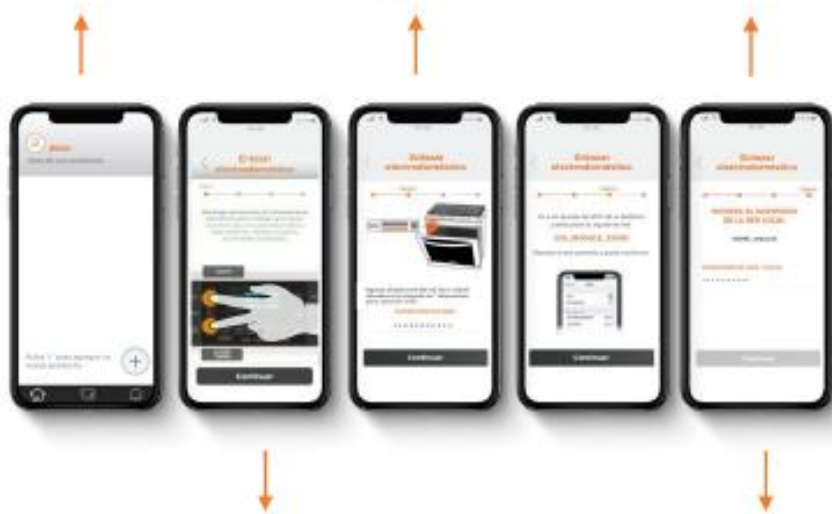

CONVERSIÓN DE MEDIDAS

- Las medidas están expresadas en cm.

DIAGRAMAS

Toca el signo "+" en la pantalla y elige tu producto.

Ingresa el password del producto que se encuentra en la parte frontal de la estufa.

Después, elige tu red local e ingresa su password.

Sigue los pasos como te indica la aplicación.

Selecciona la red **GE_MODULE_XXXX**