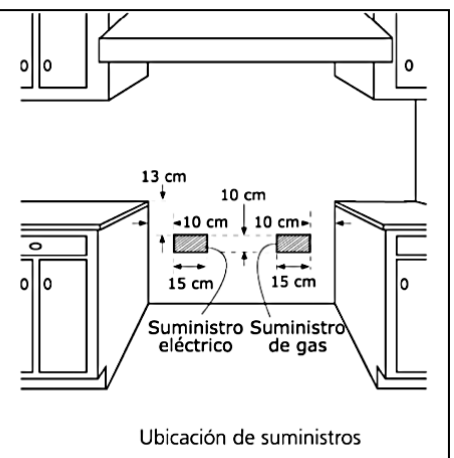

INFORMACIÓN DE INSTALACIÓN

- Verifique que el material y los muebles que estén junto a la estufa resistan una temperatura de 95 °C sin deformarse.
- Evite instalar gabinetes por encima de la estufa a una distancia menor a la especificada.

CONVERSIÓN DE MEDIDAS

- Deje un espacio mínimo de 76 00 cm entre los quemadores y la parte inferior del gabinete de madera o metal sin protección.

DIAGRAMAS

Ubicación de suministros