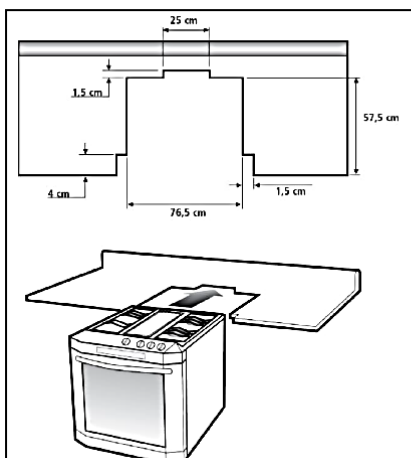

INFORMACIÓN DE INSTALACIÓN

- Verifique que el material y los muebles que estén junto a la estufa resistan una temperatura de 95 °C sin deformarse.
- Evite instalar gabinetes por encima de la estufa a una distancia menor a la especificada.

CONVERSIÓN DE MEDIDAS

- Deje un espacio mínimo de 76 00 cm entre los quemadores y la parte inferior del gabinete de madera o metal sin protección.

DIAGRAMAS

Ubicación de suministros