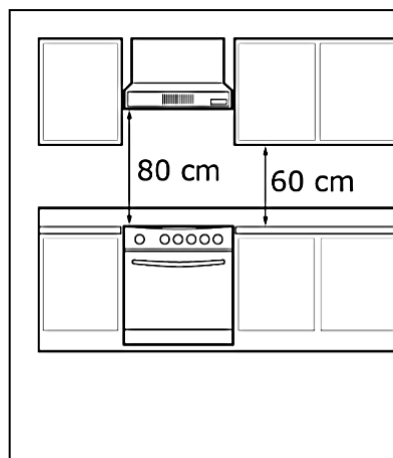

INFORMACIÓN DE INSTALACIÓN

- Verifique que el material y los muebles que estén junto a la estufa resistan una temperatura de 95 °C sin deformarse.
- Evite instalar gabinetes por encima de la estufa a una distancia menor a la especificada.

CONVERSIÓN DE MEDIDAS

- Deje un espacio mínimo de 76 00 cm entre los quemadores y la parte inferior del gabinete de madera o metal sin protección.

DIAGRAMAS

Ubicación de suministros