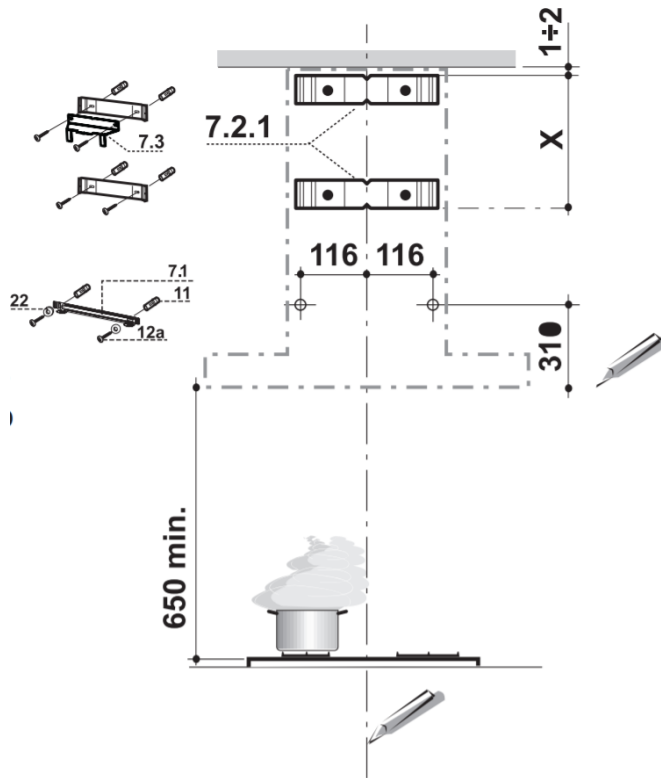

ficha técnica de producto

especificaciones

producto: Campana decorativa

nomenclatura: IO7618P2DS

upc: 757638398428

color: Black Slate

dimensiones y espacios mínimos

- Un uso apropiado y sin riesgos se obtiene cuando la depresión máxima del local no supera los 0,04 mbar.
- En el caso de que en la cocina se usen de manera simultánea la campana y otros aparatos no eléctricos (por ejemplo aparatos a gas), debe existir un sistema de ventilación suficiente para todo el ambiente.

importante

- El fabricante declina toda responsabilidad debido a daños provocados por una instalación incorrecta o no conforme con los reglamentos.
- La distancia mínima de seguridad entre los quemadores de la cocina y la campana debe ser de 650 mm (algunos modelos pueden instalarse a una altura menor, por favor refiérase a las secciones de dimensiones e instalación).
- Compruebe que la tensión de red corresponda a la indicada en la placa de características situada en el interior de la campana.

NOVIEMBRE / 2019

io mabe
lo tienes todo