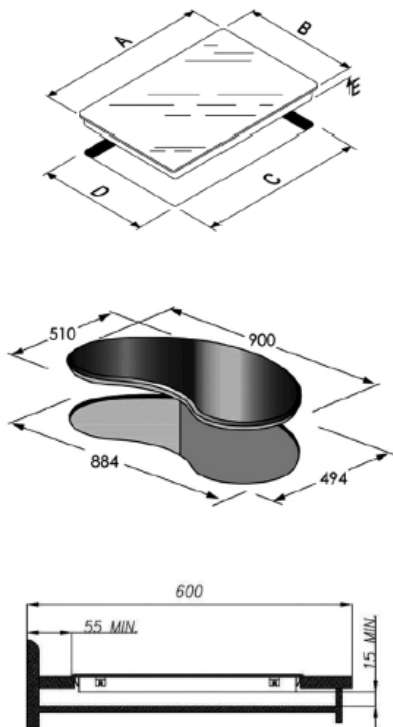

- Zona frontal izquierda (1100W)
- Zona posterior izquierda (1600W)
- Zona posterior derecha (1100W)
- Zona frontal derecha (1600W)

MEDIDAS Y PESOS

medidas y pesos
sin empaque

medidas y pesos
con empaque

alto: 5.20 cm
ancho: 60.00 cm
profundo: 52.00 cm
peso: 8.50 kg

alto: 9.00 cm
ancho: 68.00 cm
profundo: 61.00 cm
peso: 9.50 kg

INFORMACIÓN DE INSTALACIÓN

- El aparato ha sido diseñado para ser empotrado en una cubierta de cocina como se ilustra en la figura de abajo.
- Prepare todo el perímetro de la superficie impermeable incluida.

CONVERSIÓN DE MEDIDAS

- Las medidas se muestran en cm y mm.

DIAGRAMAS

A	B	C	D	E
590	520	560	490	67

Unidades en centímetros

Vista frontal