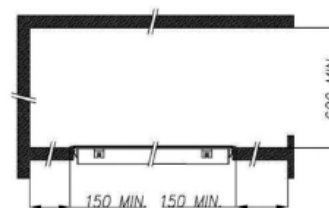

- Zona frontal izquierda (1100W)
- Zona posterior izquierda (1600W)
- Zona posterior derecha (1100W)
- Zona frontal derecha (1600W)

MEDIDAS Y PESOS

medidas y pesos
sin empaque

medidas y pesos
con empaque

alto: 5.20 cm
ancho: 60.00 cm
profundo: 52.00 cm
peso: 8.50 kg

alto: 9.00 cm
ancho: 68.00 cm
profundo: 61.00 cm
peso: 9.50 kg

INFORMACIÓN DE INSTALACIÓN

- El aparato ha sido diseñado para ser empotrado en una cubierta de cocina como se ilustra en la figura de abajo.
- Prepare todo el perímetro de la superficie impermeable incluida.

CONVERSIÓN DE MEDIDAS

- Las medidas se muestran en cm y mm.

DIAGRAMAS

A	B	C	D	E
590	520	560	490	67

Unidades en centímetros

Vista frontal