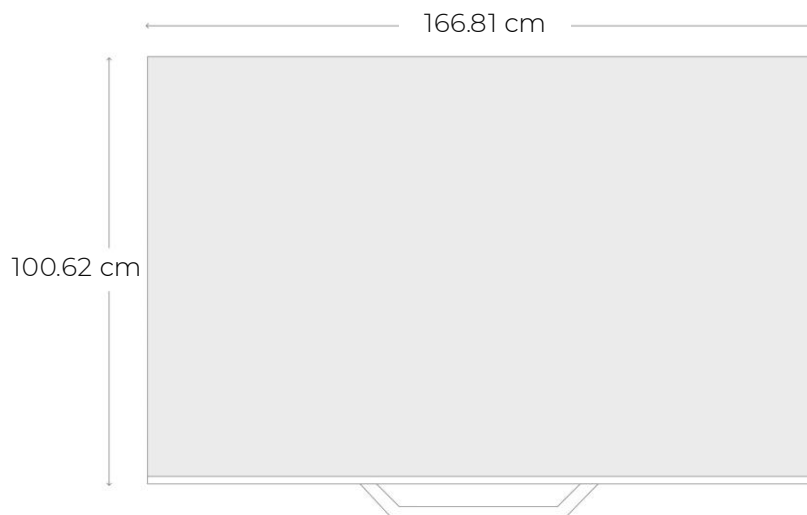

DIAGRAMA Y MEDIDAS DE INSTALACIÓN

Medidas y pesos
con empaque

Alto: 110.30 cm

Ancho: 184.00 cm

Profundo: 17.70 cm

Peso: 32.80 kg

Medidas y pesos
sin empaque *

Alto: 100.62 cm

Ancho: 166.81 cm

Profundo: 34.51 cm

Peso: 22.90 kg

*Medidas netas considerando el armado con el soporte integrado.