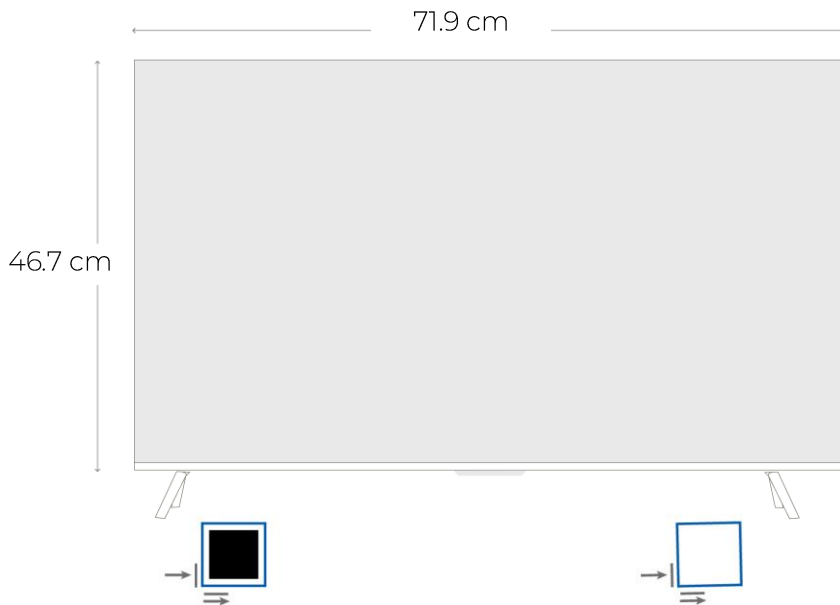

DIAGRAMA Y MEDIDAS DE INSTALACIÓN

Medidas y pesos **con empaque**

Alto : 50.2 cm

Ancho: 79 cm

Profundo: 10.3 cm

Peso: 5 kg

Medidas y pesos **sin empaque**

Alto : 46.7 cm

Ancho: 71.9 cm

Profundo: 16.8 cm

Peso: 3.72 kg