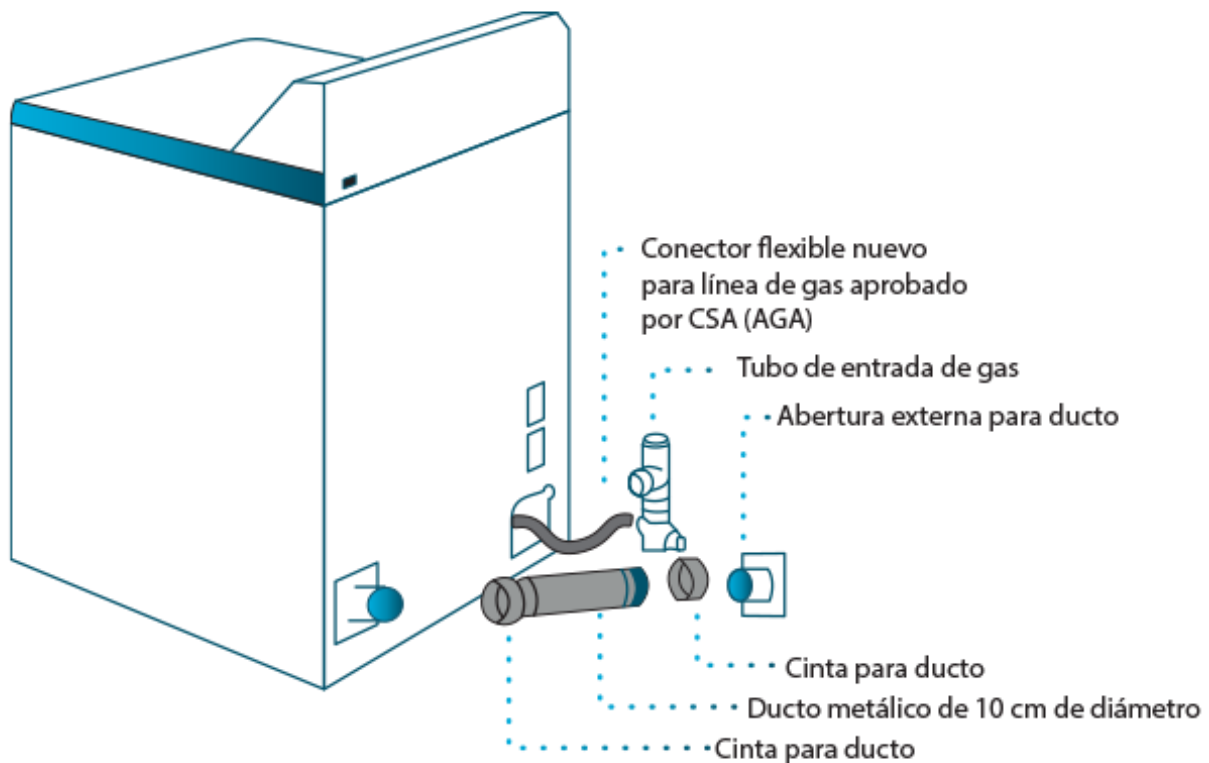

Especificaciones

Producto: Secadora
Nomenclatura: SMG17R8MSDBB0
EAN / UPC: 7502271278810
Capacidad: 7.4 Cuft
Color: Diamond Gray

Características

- Panel con 4 perillas + botón
- Sensor de secado
- 4 niveles de temperatura
- Secado por tiempo (de 10 a 90 min)
- 19 configuraciones de secado y 4 programas automáticos (sanitizado, algodón, planchado permanente, delicados)
- Funciones adicionales (secado prolongado-antiarrugas, esponjar con aire, alarma de fin de ciclo)
- Tambor con recubrimiento anticorrosión
- Luz incandescente en tambor
- Puerta reversible de vidrio ahumado
- Jaladera pocket en puerta
- Filtro atrapa pelusas
- Gas LP
- 220V / 60Hz

¹ El 10% de ahorro equivale a 458 watts-hora para una carga combinada de 5.5 kg de ropa de jeans, toallas y camisas. Ahorro reflejado en equipos con modo de ahorro eco-cycle.

² Resultados basados en pruebas de laboratorio bajo el Protocolo NSF P172 con textiles de 50-100% algodón. Puede variar por condiciones de uso.

Especificaciones

Nomenclatura: SMG17R8MSDBB0

EAN / UPC: 7502271278810

Diagrama y medidas de instalación

Secadora Gas

Medidas y pesos

sin empaque	Alto: 111.0 cm	Ancho: 68.8 cm	Profundo: 78.0 cm	Peso: 48.6 kg
con empaque	Alto: 118.3 cm	Ancho: 73.4 cm	Profundo: 82.3 cm	Peso: 55.9 kg