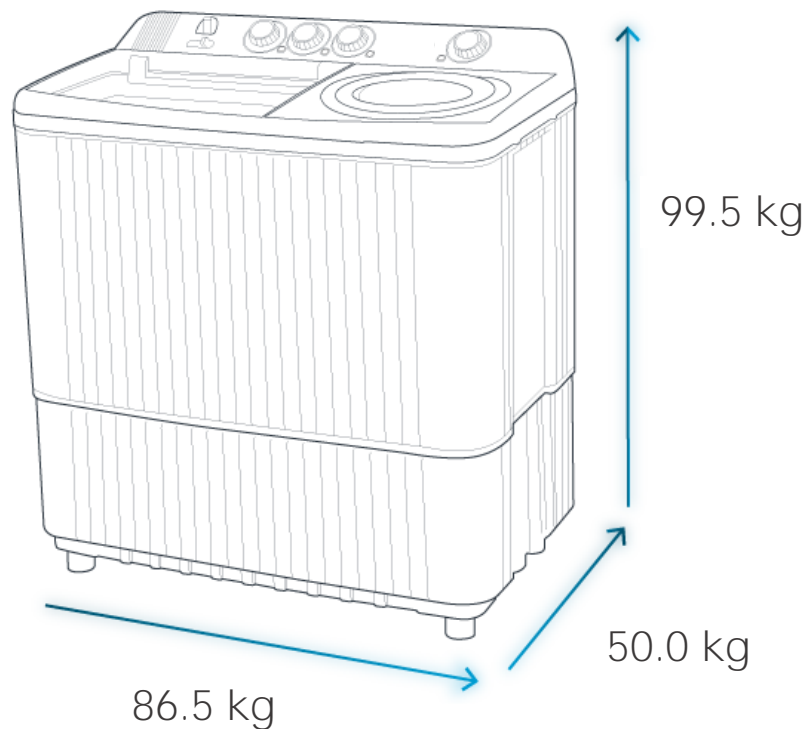

Especificaciones

Producto: Lavadora semi-automática

Nomenclatura: LMD3124PBBB0

EAN / UPC: 7502271278643

Capacidad: 13 kg

Color: Blanco

Características

- Sistema de lavado: Propela
- 2 tinas
- 3 perillas
- 3 niveles de agua
- Panel de control manual
- Timer: 0-15 min / 0-5 min
- Gabinete de plástico
- Ventana transparente en tapa
- Tapa interior en centrifugado
- Perilla de drenado
- Freno de seguridad
- 220V / 60Hz

ENERGIA	
Fabricante	Mabe
Modelo	LMD3124PBBB0
Tipo de artefacto	Lavadora Semi-automática
Más eficiente (Menor consumo)	A
Consumo de energía (kWh/ciclo)	0,103
Ciclo de lavado normalizado de algodón a 60°C	0,093
Ciclo de lavado normalizado de algodón a 40°C (agua fría)	
El consumo real depende de las condiciones de utilización	
Eficiencia de centrifugado	A B C D E F G
A: más alto G: más bajo	1080
Velocidad de centrifugado (rpm)	
Capacidad en kg de algodón	13
Consumo de agua en litros	Lavado: 60
	Centrifugado: 70
Alto	
dB(A) re 1 pW	
Compare este producto con otros de similares características.	
Los resultados se obtienen aplicando los métodos de ensayo descritos en las Normas Técnicas Peruanas e internacionales correspondientes.	
Esta etiqueta no debe retirarse del artefacto hasta que este haya sido adquirido por el consumidor final.	

Importante

- Asegúrese de retirar todos los aditamentos del empaque tanto de la parte superior como de la inferior de su lavadora.
- Ajuste las cuatro patas niveladoras lo necesario para que su lavadora quede firmemente apoyada; use nivel para comprobar la correcta nivelación.
- En caso de sólo contar con una toma de agua fría, utilice un adaptador tipo Y conectando así ambas tomas de la lavadora.

Diagrama y medidas de instalación

Medidas y pesos

sin empaque	Alto: 90.5 cm	Ancho: 86.5 cm	Profundo: 50.0 cm	Peso: 25 kg
con empaque	Alto: 103.0 cm	Ancho: 90.0 cm	Profundo: 55.0 cm	Peso: 30 kg