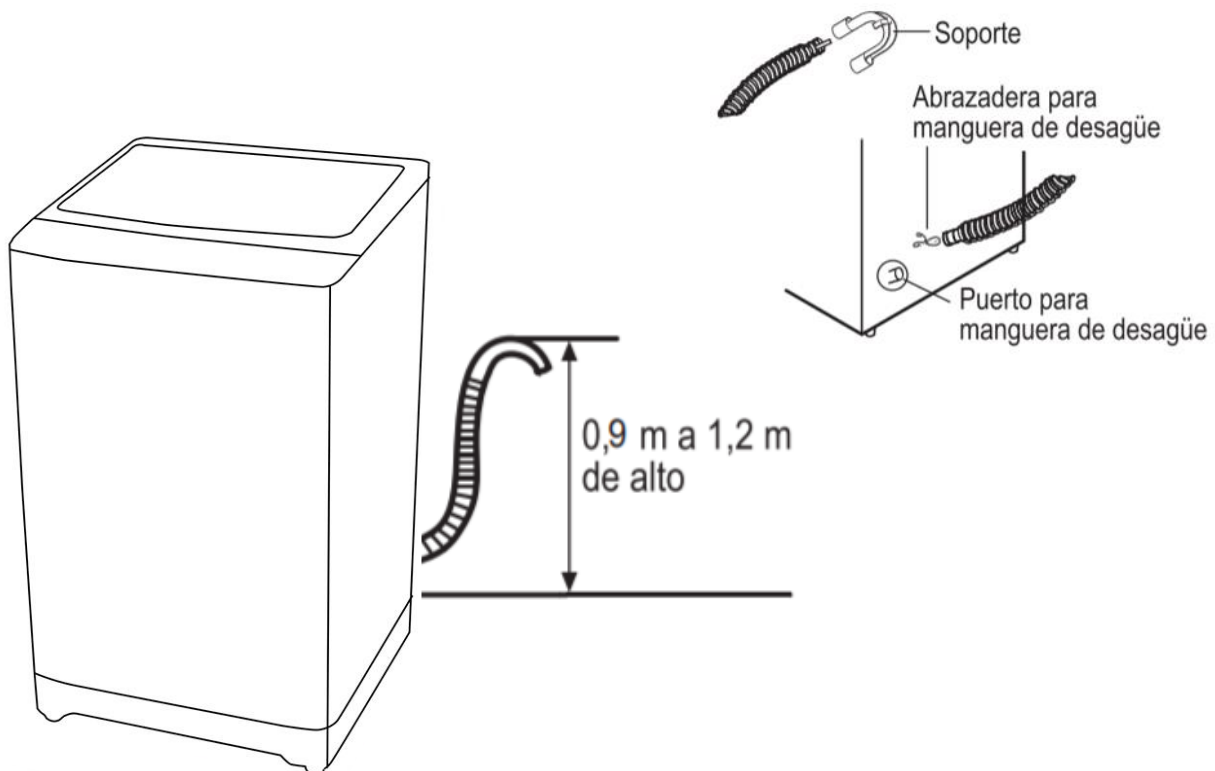

## Diagrama y medidas de instalación

### Importante

- Asegúrese de retirar todos los aditamentos del empaque tanto de la parte superior como de la inferior de su lavadora.
- Ajuste las cuatro patas niveladoras lo necesario para que su lavadora quede firmemente apoyada; use nivel para comprobar la correcta nivelación.
- En caso de sólo contar con una toma de agua fría, utilice un adaptador tipo Y conectando así ambas tomas de la lavadora.

## Medidas y pesos

<b>sin empaque</b>	Alto: 100.5 cm	Ancho: 62.0 cm	Profundo: 61.0 cm	Peso: 47 kg
<b>con empaque</b>	Alto: 109.0 cm	Ancho: 70.0 cm	Profundo: 69.0 cm	Peso: 54 kg