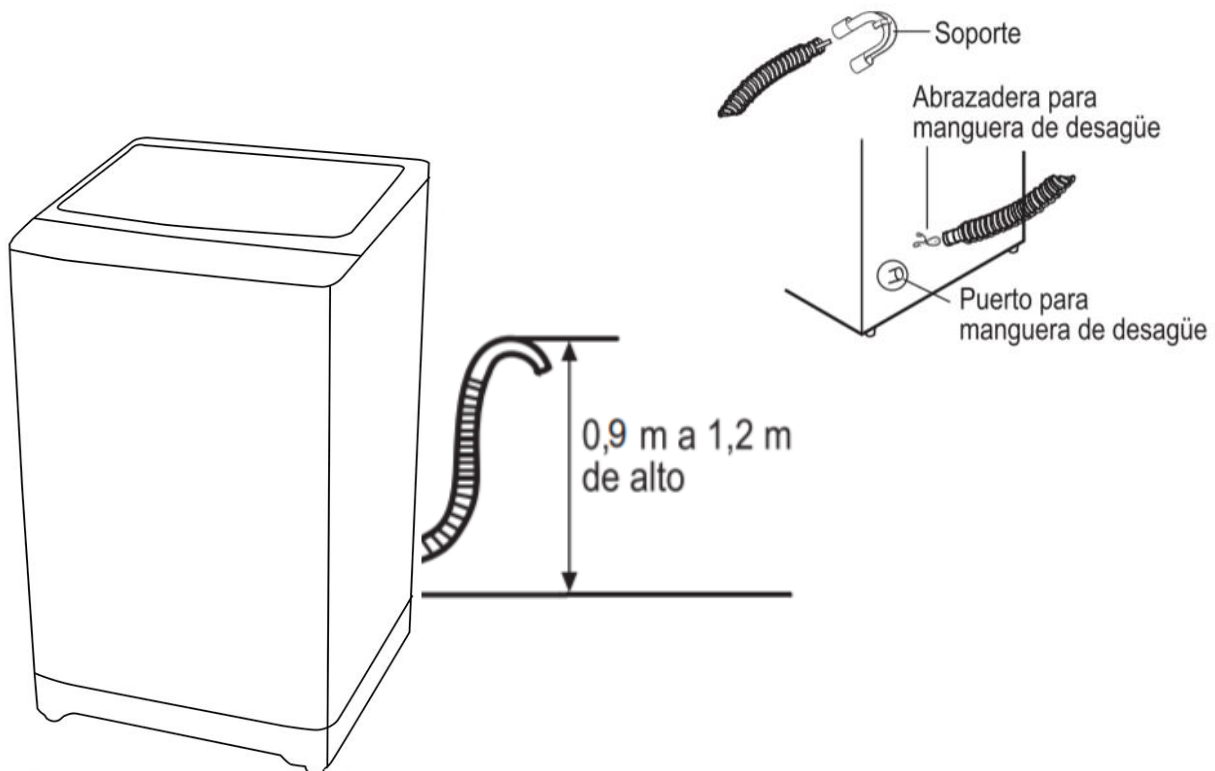

³ Probado por VDE Reporte No. 274852-TL2-1.

Especificaciones

Producto: Lavadora automática

Nomenclatura: LMAP6110WBBD0

EAN / UPC: 7502271274362

Diagrama y medidas de instalación

Medidas y pesos

sin empaque	Alto: 100.5 cm	Ancho: 62.0 cm	Profundo: 61.0 cm	Peso: 47 kg
con empaque	Alto: 109.0 cm	Ancho: 70.0 cm	Profundo: 69.0 cm	Peso: 54 kg