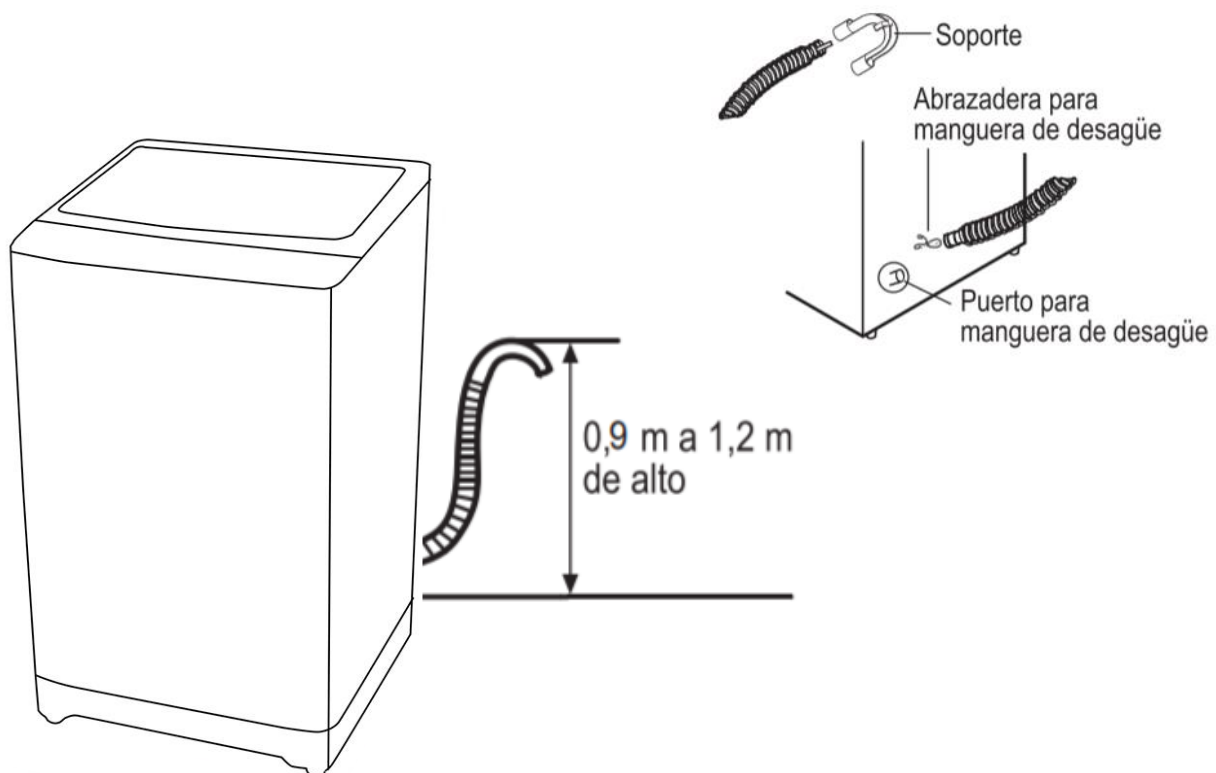

## Diagrama y medidas de instalación

### Importante

- Asegúrese de retirar todos los aditamentos del empaque tanto de la parte superior como de la inferior de su lavadora.
- Ajuste las cuatro patas niveladoras lo necesario para que su lavadora quede firmemente apoyada; use nivel para comprobar la correcta nivelación.
- En caso de sólo contar con una toma de agua fría, utilice un adaptador tipo Y conectando así ambas tomas de la lavadora.

## Medidas y pesos

<b>sin empaque</b>	Alto: 96.0 cm	Ancho: 59.0 cm	Profundo: 58.0 cm	Peso: 42 kg
<b>con empaque</b>	Alto: 105.0 cm	Ancho: 67.0 cm	Profundo: 61.0 cm	Peso: 47 kg