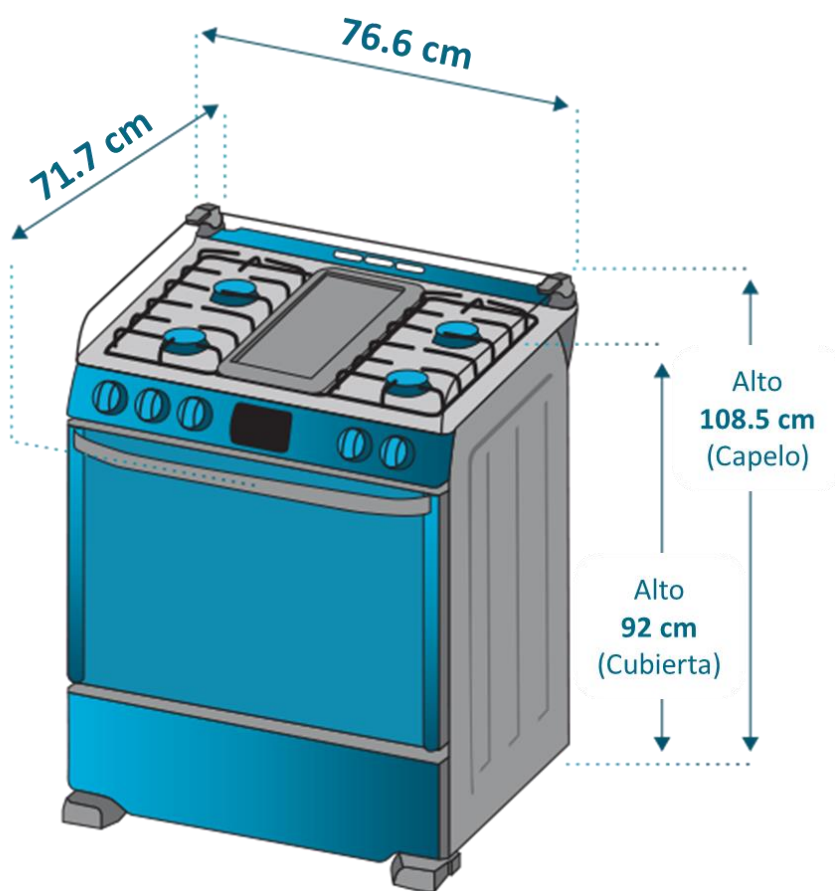

### Importante

- Los laterales de la cocina deben estar a 20 mm de las paredes adyacentes y la bisagra de las tapas a no menos de 100 mm de la pared posterior.
- El techo, los armarios y el extractor de aire deberán estar a 760 mm (como mínimo).

### Medidas y pesos

<b>sin empaque</b>	Alto: 108.5 cm	Ancho: 76.6 cm	Profundo: 71.7 cm	Peso: 36.5 kg
<b>con empaque</b>	Alto: 99.5 cm	Ancho: 80.0 cm	Profundo: 76.0 cm	Peso: 40.8 kg