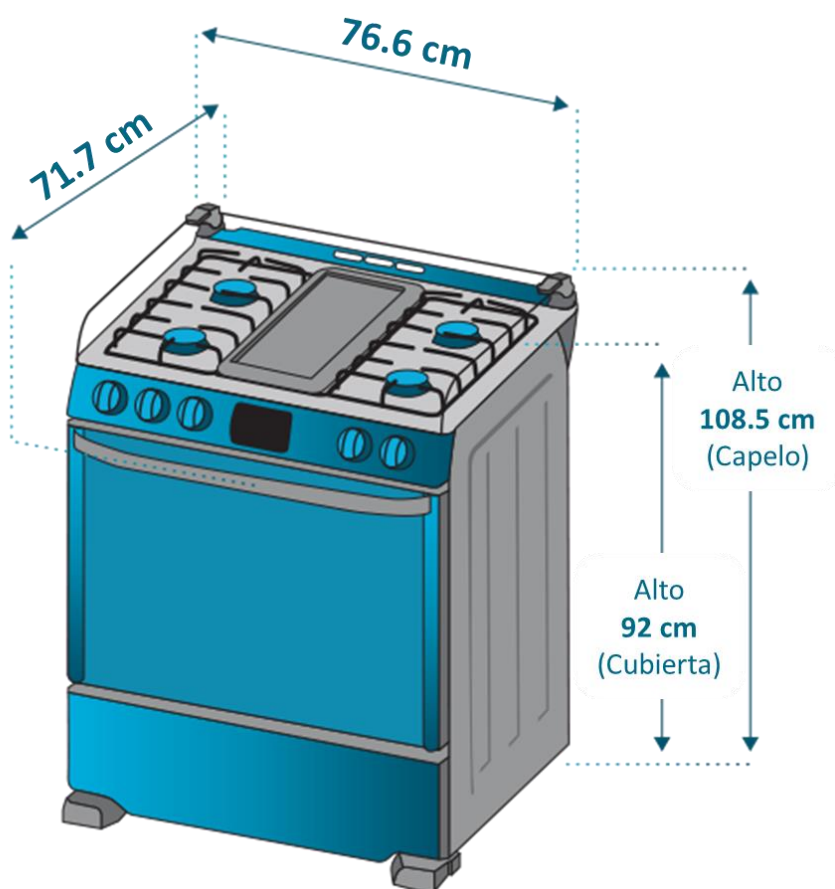

### Importante

- Los laterales de la cocina deben estar a 20 mm de las paredes adyacentes y la bisagra de las tapas a no menos de 100 mm de la pared posterior.
- El techo, los armarios y el extractor de aire deberán estar a 760 mm (como mínimo).

### Diagrama y medidas de instalación

### Medidas y pesos

<b>sin empaque</b>	Alto: 108.5 cm	Ancho: 76.6 cm	Profundo: 71.7 cm	Peso: 36.5 kg
<b>con empaque</b>	Alto: 99.5 cm	Ancho: 80.0 cm	Profundo: 76.0 cm	Peso: 40.8 kg