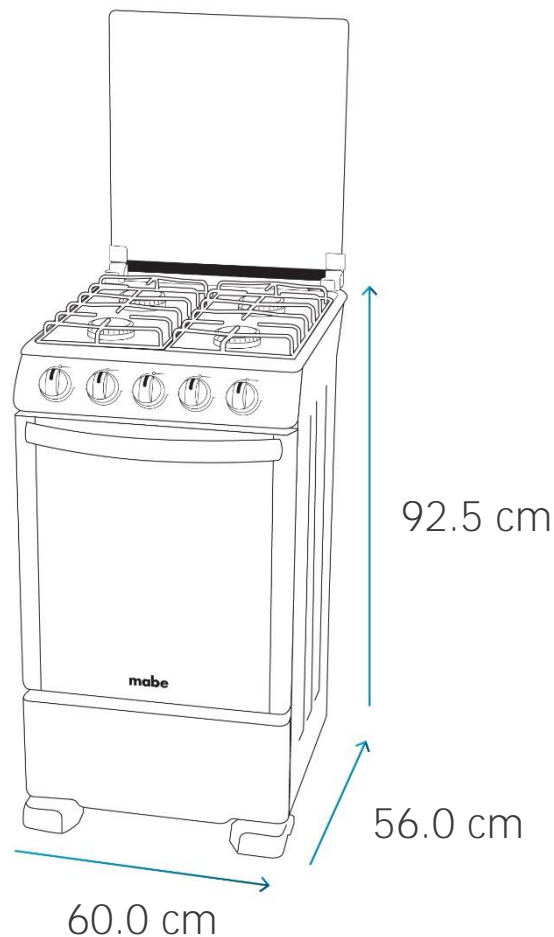

Especificaciones

Producto: Cocina de piso

Nomenclatura: CMP6015AG0

UPC / EAN: 7861032325843

Capacidad: 60 cm

Color: Grafito

Características

- Gas LP
- Capelo recto de cristal templado
- 2 parrillas superiores de alambón mate
- Cubierta sellada con diseño continuo de acero inoxidable
- Encendido electrónico por botón

Quemadores sellados

- 1 Jumbo (2.5 kW | 8,530 BTU's)
- 3 Estándar (1.61 kW | 5,493 BTU's)

Horno

- Capacidad térmica de 3.89 kW/h | 13,273 BTU's
- Termocontrol
- Encendido manual
- Luz interior
- 1 parrilla estándar
- Perfect Cook
- Recubrimiento interior Easy Clean Pro
- Puerta panorámica con vidrio negro ahumado
- Capacidad 79.20 L
- 220V / 60Hz

Especificaciones

Producto: Cocina de piso

Nomenclatura: CMP6015AG0

UPC / EAN: 7861032325843

Importante

- Los laterales de la cocina deben estar a 20 mm de las paredes adyacentes y la bisagra de las tapas a no menos de 100 mm de la pared posterior.
- El techo, los armarios y el extractor de aire deberán estar a 760 mm (como mínimo).

Diagrama y medidas de instalación

Medidas y pesos

sin empaque	Alto: 92.5 cm	Ancho: 60.0 cm	Profundo: 56.0 cm	Peso: 27.7 kg
con empaque	Alto: 99.0 cm	Ancho: 66.0 cm	Profundo: 60.0 cm	Peso: 31 kg