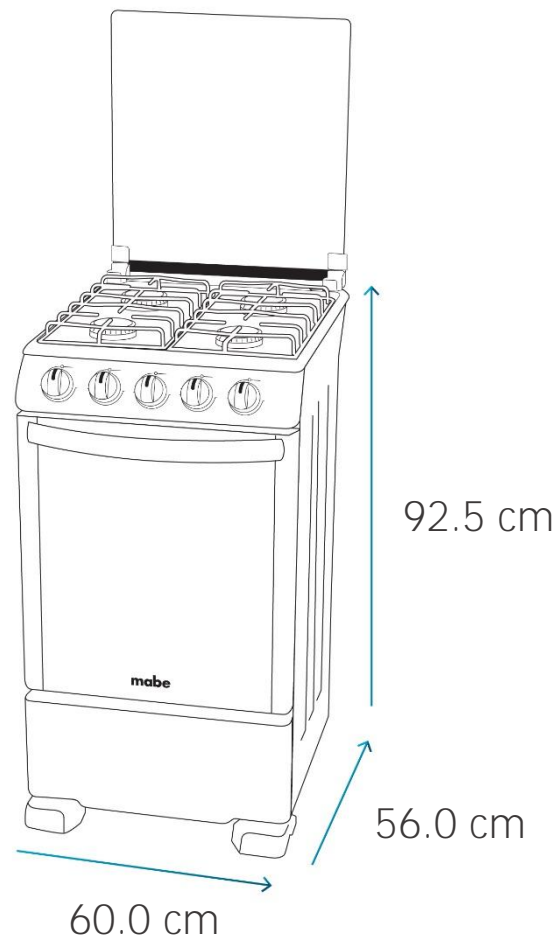

Especificaciones

Producto: Cocina de piso

Nomenclatura: CMP6012AG0

UPC / EAN: 7861032325836

Capacidad: 60 cm

Color: Grafito

Características

- Gas LP
- Capelo recto de cristal templado
- 2 parrillas superiores de alambón mate
- Cubierta sellada con diseño continuo de acero inoxidable
- Encendido electrónico por botón

Quemadores sellados

- 1 Jumbo (2.5 kW | 8,530 BTU's)
- 3 Estándar (1.61 kW | 5,493 BTU's)

Horno

- Capacidad térmica de 3.89 kW/h | 13,273 BTU's
- Termocontrol
- Encendido manual
- 1 parrilla estándar
- Perfect Cook
- Recubrimiento interior Easy Clean Pro
- Puerta panorámica con vidrio negro ahumado
- Capacidad 79.20 L
- 220V / 60Hz

Especificaciones

Producto: Cocina de piso

Nomenclatura: CMP6012AG0

UPC / EAN: 7861032325836

Importante

- Los laterales de la cocina deben estar a 20 mm de las paredes adyacentes y la bisagra de las tapas a no menos de 100 mm de la pared posterior.
- El techo, los armarios y el extractor de aire deberán estar a 760 mm (como mínimo).

Diagrama y medidas de instalación

Medidas y pesos

sin empaque	Alto: 92.5 cm	Ancho: 60.0 cm	Profundo: 56.0 cm	Peso: 27.7 kg
con empaque	Alto: 99.0 cm	Ancho: 66.0 cm	Profundo: 60.0 cm	Peso: 31 kg