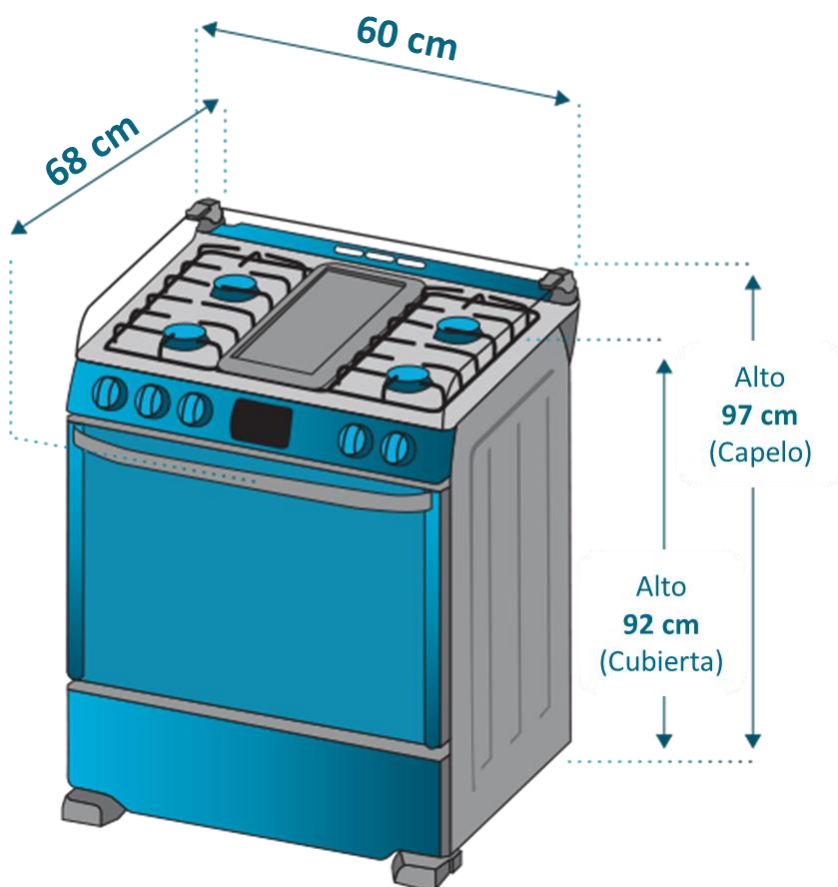

Ficha Comercial de Producto

Desde que **empiezas** a cocinar, hasta que **terminas** de limpiar.

Especificaciones

Producto: Cocina de piso a gas LP

Nomenclatura: CME6080CFYX0

EAN / UPC: 7502271272467

Capacidad: 60 cm

Ficha Comercial de Producto

Desde que **empiezas** a cocinar, hasta que **terminas** de limpiar.

Especificaciones

Nomenclatura: CME6080CFYX0

EAN / UPC: 7502271272467

Importante

- Los laterales de la cocina deben estar a 20 mm de las paredes adyacentes y la bisagra de las tapas a no menos de 100 mm de la pared posterior.
- El techo, los armarios y el extractor de aire deberán estar a 760 mm (como mínimo).

Diagrama y medidas de instalación

Medidas y pesos

sin empaque	Alto: 97.0 cm	Ancho: 60.0 cm	Profundo: 68.0 cm	Peso: 36.5 kg
con empaque	Alto: 101.0 cm	Ancho: 65.0 cm	Profundo: 69.0 cm	Peso: 43 kg