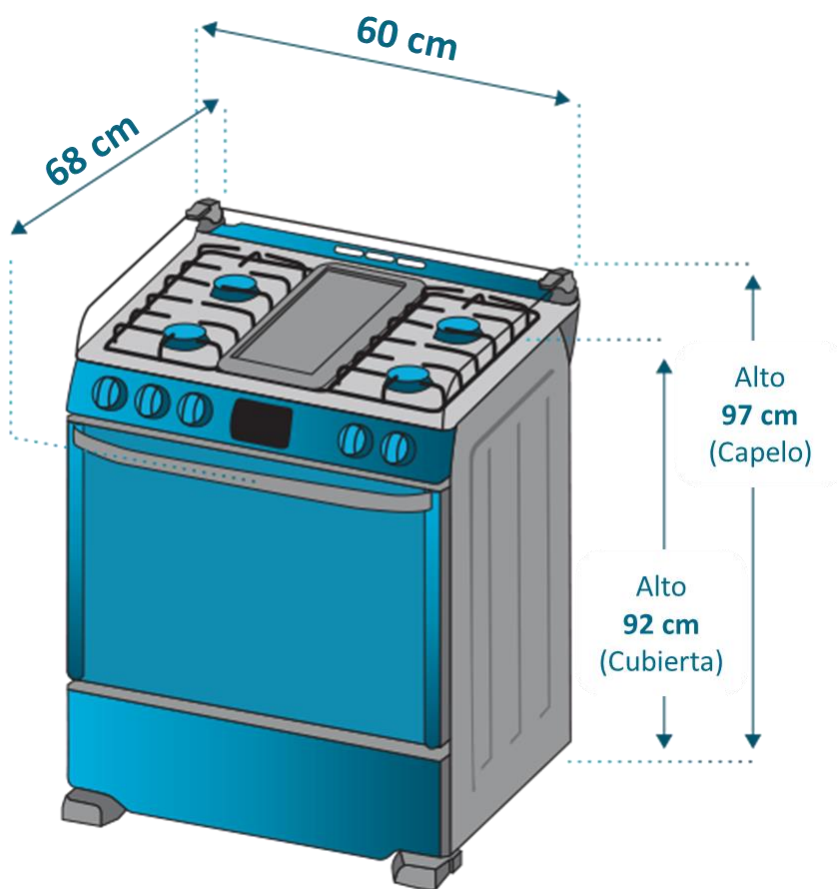

Color: Acero inoxidable

Características

- Capelo recto de cristal templado
- 2 parrillas superiores de fundición
- Cubierta sellada con diseño continuo de acero inoxidable
- Encendido electrónico por botón

Ficha Comercial de Producto

Desde que **empiezas** a cocinar, hasta que **terminas** de limpiar.

Especificaciones

Nomenclatura: CME6042CSYX0

EAN / UPC: 7502271272436

Importante

- Los laterales de la cocina deben estar a 20 mm de las paredes adyacentes y la bisagra de las tapas a no menos de 100 mm de la pared posterior.
- El techo, los armarios y el extractor de aire deberán estar a 760 mm (como mínimo).

Diagrama y medidas de instalación

Medidas y pesos

sin empaque	Alto: 97.0 cm	Ancho: 60.0 cm	Profundo: 68.0 cm	Peso: 33 kg
con empaque	Alto: 101.0 cm	Ancho: 65.0 cm	Profundo: 69.0 cm	Peso: 39.5 kg