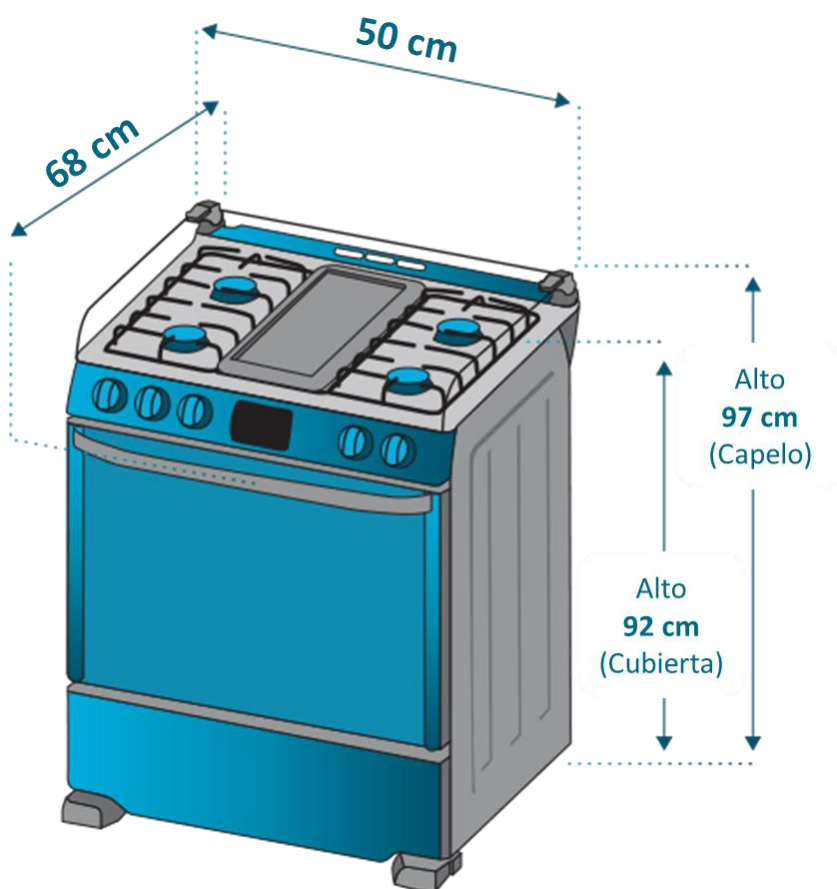

### Importante

- Los laterales de la cocina deben estar a 20 mm de las paredes adyacentes y la bisagra de las tapas a no menos de 100 mm de la pared posterior.
- El techo, los armarios y el extractor de aire deberán estar a 760 mm (como mínimo).

### Medidas y pesos

<b>sin empaque</b>	Alto: 97.0 cm	Ancho: 50.0 cm	Profundo: 68.0 cm	Peso: 30 kg
<b>con empaque</b>	Alto: 101.0 cm	Ancho: 55.0 cm	Profundo: 69.0 cm	Peso: 34.5 kg