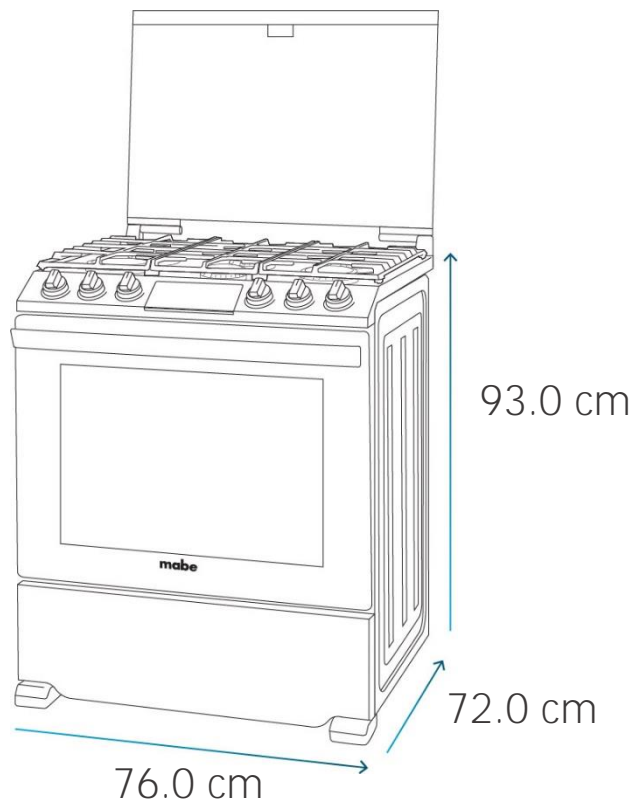

Especificaciones

Producto: Cocina de piso

Nomenclatura: EMH7614DATBS0

UPC / EAN: 757638403078

Capacidad: 76 cm

Color: Black Slate

Características

- Gas LP convertible a gas natural
- Capelo recto Soft Close de cristal templado
- Plancha asadora
- 3 parrillas superiores de hierro fundido
- Cubierta sellada de acero inoxidable con recubrimiento TEON
- Perillas robustas
- Encendido electrónico integrado a perillas

Horno con válvula de seguridad

- Capacidad térmica de 4.69 kW | 16,000 BTU's
- Control electrónico de temperatura con encendido Glowbar
- 1 parrilla autodeslizable y 1 estándar
- Steam Clean manual
- Perfecto Cook
- Recubrimiento interior Easy Clean Pro
- Guía de cocción en contrapuerta
- Puerta panorámica con vidrio negro ahumado
- Capacidad 126.6 L | 4.93 ft³
- 220V / 60Hz

10
Años de Garantía

TEON
recubrimiento

mabe

Especificaciones

Producto: Cocina de piso

Nomenclatura: EMH7614DATBS0

UPC / EAN: 757638403078

Importante

Medidas y pesos

sin empaque	Alto: 93.0 cm	Ancho: 76.0 cm	Profundo: 72.0 cm	Peso: 59.9 kg
con empaque	Alto: 101.0 cm	Ancho: 82.0 cm	Profundo: 76.0 cm	Peso: 65 kg