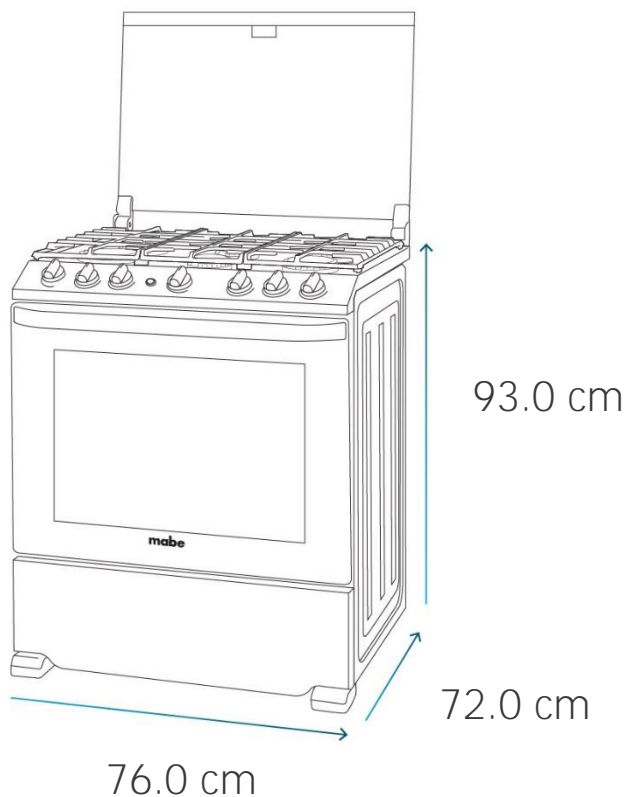

Especificaciones

Producto: Cocina de piso

Nomenclatura: EMH7612DSSYO

UPC / EAN: 7502271274362

Capacidad: 76 cm

Color: Acero inoxidable

Características

- Gas LP convertible a gas natural
- Capelo recto de cristal templado
- Plancha asadora
- 3 parrillas superiores de hierro fundido
- Cubierta sellada de acero inoxidable con recubrimiento TEON
- Encendido electrónico por botón

Quemadores

- 1 Duo Professional Ring (2.64 kW | 9,004 BTU's)
- 3 Jumbo (2.64 kW | 9,004 BTU's)
- 2 Estándar (2.22 kW | 7,582 BTU's)

Horno con válvula de seguridad

- Capacidad térmica de 4.69 kW | 16,000 BTU's
- Termostato
- Encendido electrónico por botón
- Luz interior
- 1 parrilla estándar
- Steam Clean manual
- Perfecto Cook
- Recubrimiento interior Easy Clean Pro
- Guía de cocción en contrapuerta
- Puerta panorámica con vidrio negro serigrafiado
- Capacidad 126.6 L
- 220V / 60Hz

- Los laterales de la cocina deben estar a 20 mm de las paredes adyacentes y la bisagra de las tapas a no menos de 100 mm de la pared posterior.
- El techo, los armarios y el extractor de aire deberán estar a 760 mm (como mínimo).

Medidas y pesos

sin empaque	Alto: 93.0 cm	Ancho: 76.0 cm	Profundo: 72.0 cm	Peso: 50.2 kg
con empaque	Alto: 101.0 cm	Ancho: 82.0 cm	Profundo: 76.0 cm	Peso: 55.1 kg