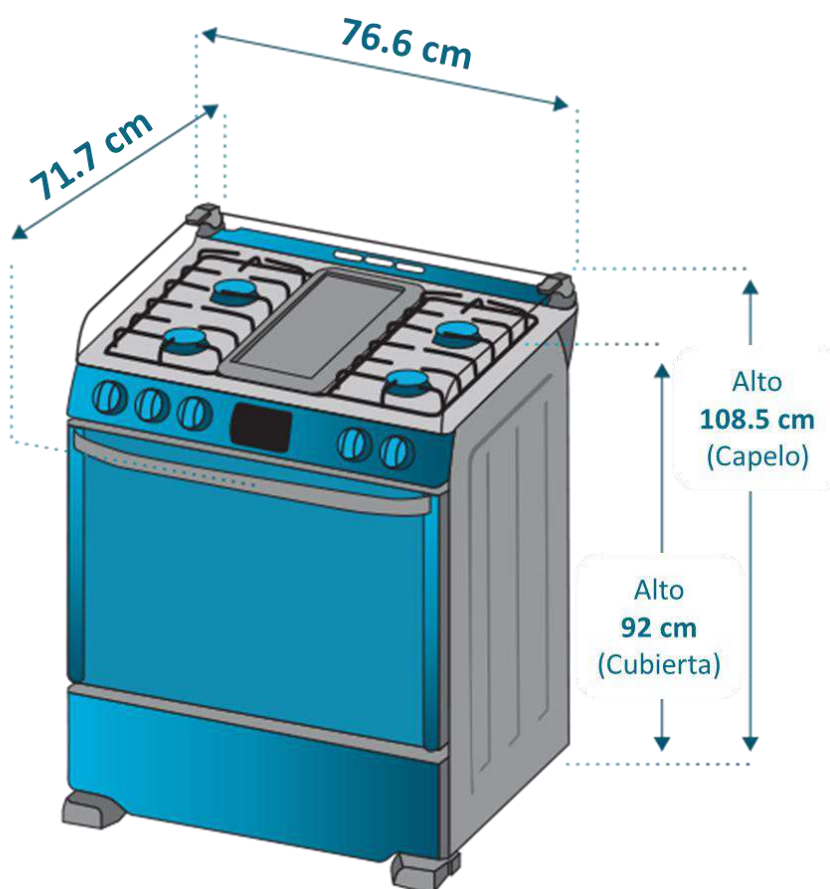

Ficha Comercial de Producto

Desde que **empiezas** a cocinar, hasta que **terminas** de limpiar.

Especificaciones

Producto: Cocina de piso a gas LP

Nomenclatura: EME7682CFYX0

EAN / UPC: 7502271271651

Capacidad: 76 cm

Ficha Comercial de Producto

Desde que **empiezas** a cocinar, hasta que **terminas** de limpiar.

Especificaciones

Nomenclatura: EME7682CFYX0

EAN / UPC: 7502271271651

Importante

- Los laterales de la cocina deben estar a 20 mm de las paredes adyacentes y la bisagra de las tapas a no menos de 100 mm de la pared posterior.
- El techo, los armarios y el extractor de aire deberán estar a 760 mm (como mínimo).

Diagrama y medidas de instalación

Medidas y pesos

sin empaque	Alto: 108.5 cm	Ancho: 76.6 cm	Profundo: 71.7 cm	Peso: 36.5 kg
con empaque	Alto: 99.5 cm	Ancho: 80.0 cm	Profundo: 76.0 cm	Peso: 40.8 kg