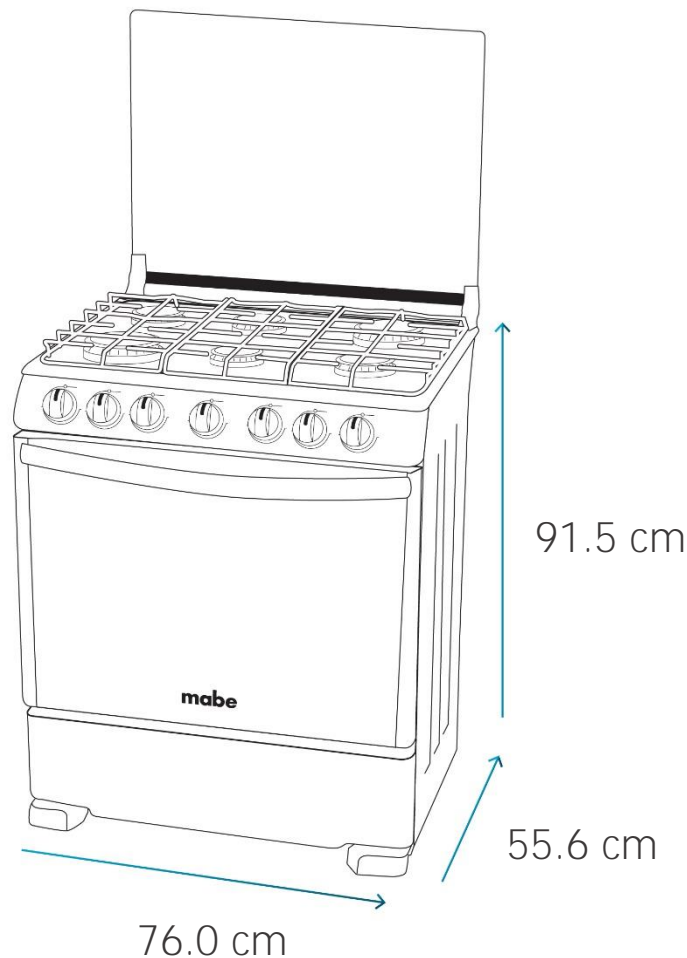

## Especificaciones

Producto: Cocina de piso

Nomenclatura: EM7670FX1

UPC / EAN: 7861032327465

Capacidad: 76 cm

Color: Inox

## Medidas y pesos

<b>sin empaque</b>	Alto: 91.5 cm	Ancho: 76.0 cm	Profundo: 55.6 cm	Peso: 47.2 kg
<b>con empaque</b>	Alto: 99.0 cm	Ancho: 82.0 cm	Profundo: 68.0 cm	Peso: 52.2 kg