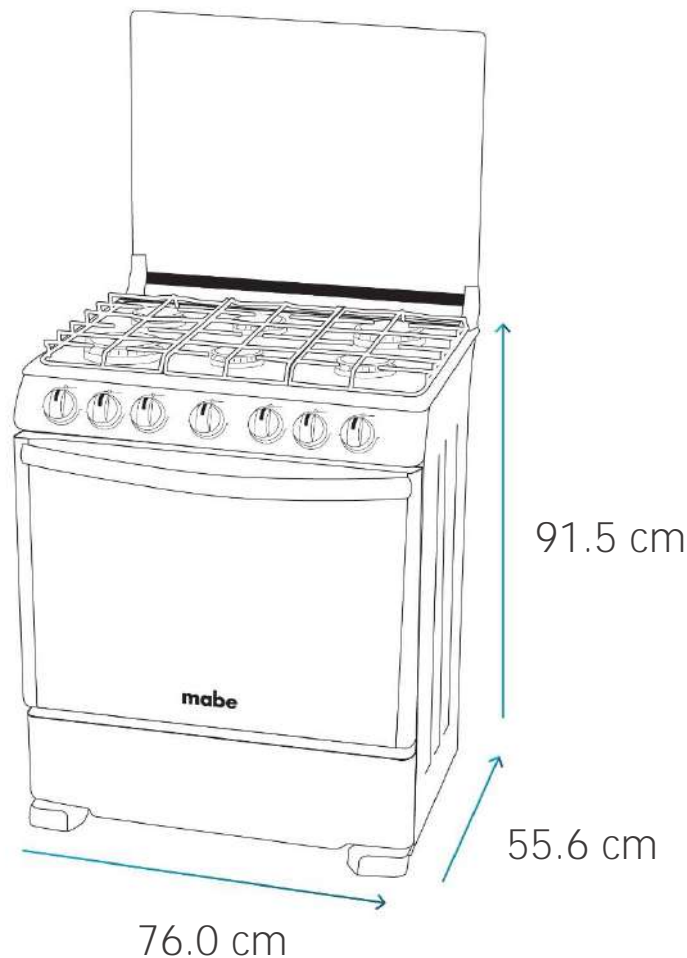

## Especificaciones

Producto: Cocina de piso

Nomenclatura: EM7630FX0

UPC / EAN: 7861032326215

Capacidad: 76 cm

Color: Inox

## Características

- Gas LP
- Comal
- Capelo recto de cristal templado
- 3 parrillas superiores de hierro fundido
- Cubierta sellada de acero inoxidable
- Encendido electrónico por botón

### Horno y Grill con válvula de seguridad

- Capacidad térmica de 3.55 kW/h | 12,113 BTU ´s
- Termocontrol
- Encendido electrónico por botón
- Luz interior
- Grill superior a gas de 1.71 kW/h | 5,834 BTU ´s
- 1 parrilla cromada autodeslizable
- Perfect Cook
- Recubrimiento interior Easy Clean Pro
- Puerta panorámica con vidrio espejo
- Capacidad 95.94 L | 3.39 ft<sup>3</sup>
- 110V / 60Hz

## Medidas y pesos

<b>sin empaque</b>	Alto: 91.5 cm	Ancho: 76.0 cm	Profundo: 55.6 cm	Peso: 43.2 kg
<b>con empaque</b>	Alto: 99.0 cm	Ancho: 82.0 cm	Profundo: 68.0 cm	Peso: 48.2 kg