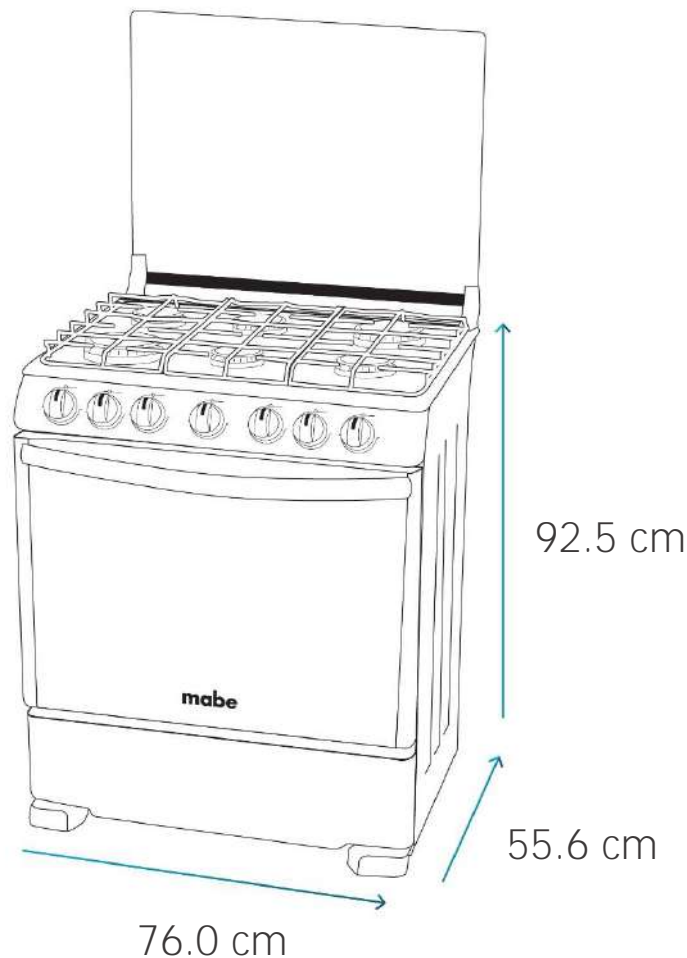

Especificaciones

Producto: Cocina de piso

Nomenclatura: EM7615SG0

UPC / EAN: 7861032327922

Capacidad: 76 cm

Color: Silver

Características

- Gas LP
- Capelo recto de cristal templado
- 3 parrillas superiores de fundición
- Cubierta sellada de acero inoxidable
- Encendido electrónico por botón

Quemadores

- 2 Jumbo (2.5 kW/h | 8,530 BTU ´s)
- 4 Estándar (1.44 kW/h | 4,913 BTU ´s)

Horno

- Capacidad térmica de 3.55 kW/h | 12,113 BTU ´s
- Termocontrol
- Encendido electrónico por botón
- 1 parrilla esmaltada estándar
- Perfect Cook
- Recubrimiento interior Easy Clean Pro
- Puerta panorámica con vidrio negro ahumado
- Capacidad 109.83 L | 3.88 ft³
- 110V / 60Hz

Especificaciones

Producto: Cocina de piso

Nomenclatura: EM7615SG0

UPC / EAN: 7861032327922

Importante

- Los laterales de la cocina deben estar a 20 mm de las paredes adyacentes y la bisagra de las tapas a no menos de 100 mm de la pared posterior.
- El techo, los armarios y el extractor de aire deberán estar a 760 mm (como mínimo).

Diagrama y medidas de instalación

Medidas y pesos

sin empaque	Alto: 92.5 cm	Ancho: 76.0 cm	Profundo: 55.6 cm	Peso: 40 kg
con empaque	Alto: 99.0 cm	Ancho: 82.0 cm	Profundo: 68.0 cm	Peso: 45 kg