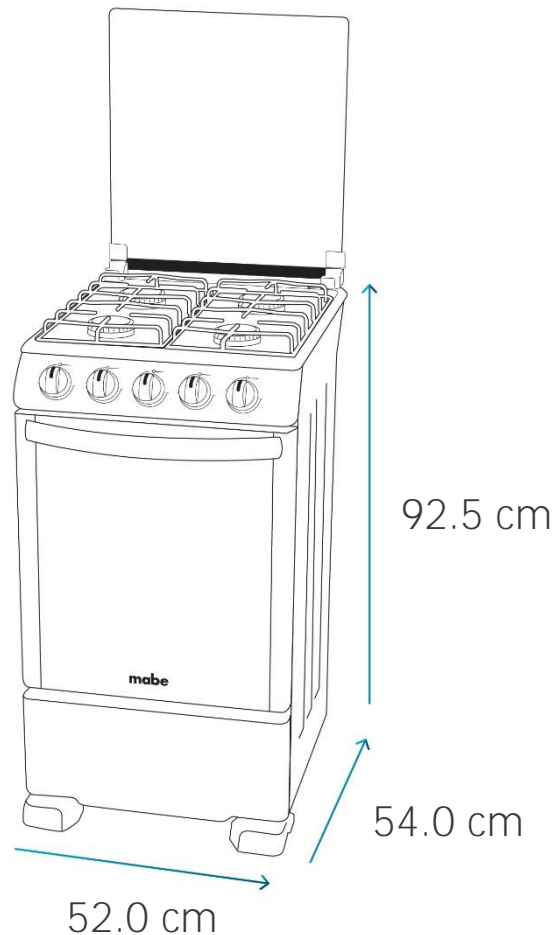

Especificaciones

Producto: Cocina de piso

Nomenclatura: EM5115SG0

UPC / EAN: 7861032327823

Capacidad: 52 cm

Color: Silver

Características

- Gas LP
- Capelo recto de cristal templado
- 2 parrillas superiores de fundición
- Cubierta sellada de acero inoxidable
- Encendido electrónico por botón

Quemadores

- 4 Estándar (1.61 kW/h | 5,493 BTU's)

Horno

- Capacidad térmica de 3.89 kW/h | 13,273 BTU's
- Termocontrol
- Encendido manual
- Luz interior
- 1 parrilla esmaltada estándar
- Perfect Cook
- Recubrimiento interior Easy Clean Pro
- Puerta panorámica con vidrio negro serigrafiado
- Capacidad 63.00 L | 2.22 ft³
- 110V / 60Hz

Especificaciones

Producto: Cocina de piso

Nomenclatura: EM5115SG0

UPC / EAN: 7861032327823

Importante

- Los laterales de la cocina deben estar a 20 mm de las paredes adyacentes y la bisagra de las tapas a no menos de 100 mm de la pared posterior.
- El techo, los armarios y el extractor de aire deberán estar a 760 mm (como mínimo).

Diagrama y medidas de instalación

Medidas y pesos

sin empaque	Alto: 92.5 cm	Ancho: 52.0 cm	Profundo: 54.0 cm	Peso: 33.6 kg
con empaque	Alto: 99.0 cm	Ancho: 57.0 cm	Profundo: 57.0 cm	Peso: 36.1 kg