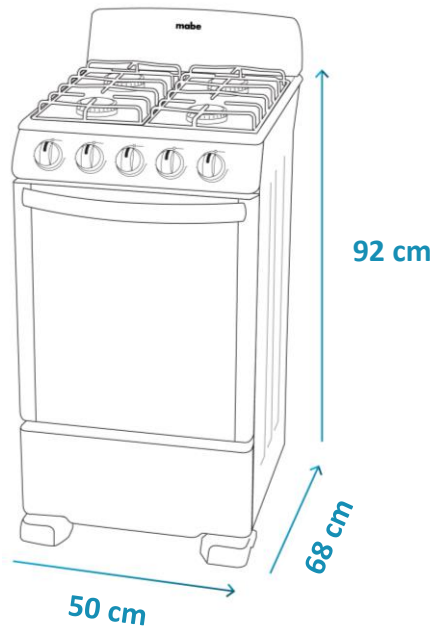

## Importante

- Los laterales de la estufa deben estar a 20 mm de las paredes adyacentes y la bisagra de las tapas a no menos de 100 mm de la pared posterior.
- El techo, los armarios y el extractor de aire deberán estar a 760 mm (como mínimo).

## Medidas y pesos

<b>sin empaque</b>	Alto: 92 cm	Ancho: 50 cm	Profundo: 68 cm	Peso: 26 kg
<b>con empaque</b>	Alto: 101 cm	Ancho: 55 cm	Profundo: 69 cm	Peso: 30 kg