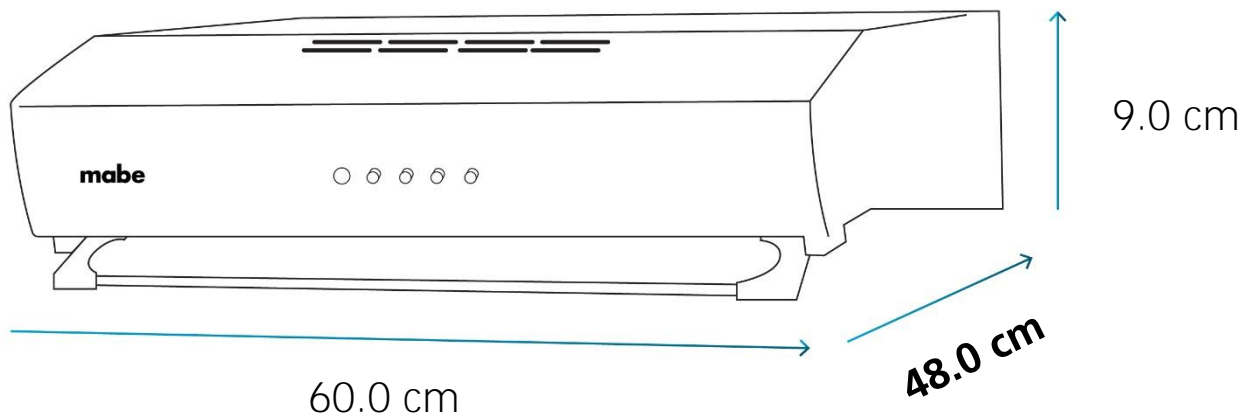

Especificaciones

Producto: Campana utilitaria

Nomenclatura: CMU6020PB0

UPC / EAN: 7502271279039

Capacidad: 60 cm

Color: Negro

Características

- Instalación: bajo gabinete
- Controles: Push Button de acero inoxidable
- 3 niveles de extracción
- Capacidad de extracción de 210 m³/hora
- Filtro de aluminio lavable
- Filtro de carbón activado
- Iluminación incandescente
- Luz indicadora de encendido
- 220V / 60Hz

Especificaciones

Producto: Campana utilitaria

Nomenclatura: CMU6020PB0

UPC / EAN: 7502271279039

Importante

- La distancia mínima de seguridad entre los quemadores de la cocina y la campana debe ser de 650 mm (algunos modelos pueden instalarse a una altura menor, verificarlo en las secciones de dimensiones e instalación).
- Conecte la campana a la chimenea de descarga mediante un ducto de 120 mm de diámetro mínimo.

Diagrama y medidas de instalación

Medidas y pesos

sin empaque	Alto: 9.0 cm	Ancho: 60.0 cm	Profundo: 48.0 cm	Peso: 5 kg
con empaque	Alto: 14.0 cm	Ancho: 66.0 cm	Profundo: 55.0 cm	Peso: 6 kg