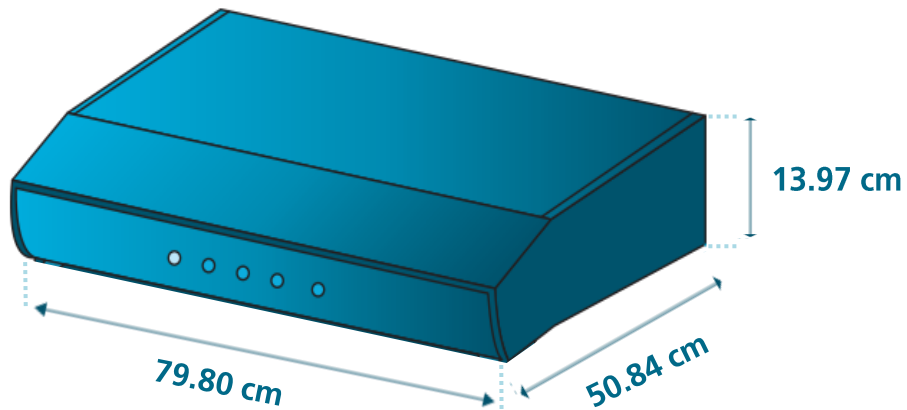

Especificaciones

Producto: Campana

Nomenclatura: CMPUV801SSX0

UPC / EAN: 757638400015

Capacidad: 80 cm

Color: Inox

Características

- Tipo de empotre: bajo gabinete
- Controles: Push Button de acero inoxidable
- 3 niveles de extracción
- Capacidad de extracción de 200 m³/hora
- Filtro de aluminio lavable
- Filtro de carbón activado
- Iluminación incandescente
- Luz indicadora de encendido
- 120V / 60Hz

Especificaciones

Producto: Campana

Nomenclatura: CMPUV801SSX0

UPC / EAN: 757638400015

Importante

- La distancia mínima de seguridad entre los quemadores de la cocina y la campana debe ser de 65 cm.
- Conecte la campana a la chimenea de descarga mediante un ducto de 120 mm de diámetro mínimo.

Medidas y pesos

sin empaque	Alto: 13.97 cm	Ancho: 79.80 cm	Profundo: 50.84 cm	Peso: 5.64 kg
con empaque	Alto: 19.80 cm	Ancho: 85.60 cm	Profundo: 56.30 cm	Peso: 6.74 kg