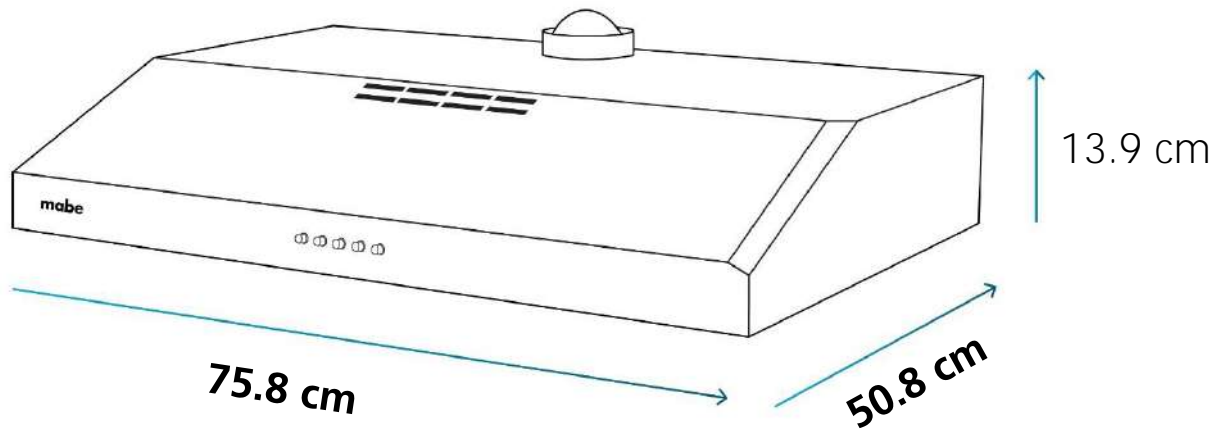

Especificaciones

Producto: Campana utilitaria

Nomenclatura: CMPUV761SSX0

UPC / EAN: 7612985957236

Capacidad: 76 cm

Color: Inox

Características

- Instalación: bajo gabinete
- Motor turbina
- 3 niveles de extracción
- Capacidad de extracción de 200 m³ / hr
- Controles frontales al centro
- Filtro de aluminio lavable
- Filtro de carbón activado
- Iluminación incandescente
- 120V / 60Hz

Especificaciones

Producto: Campana utilitaria

Nomenclatura: CMPUV761SSX0

UPC / EAN: 7612985957236

Importante

- La distancia mínima de seguridad entre los quemadores de la cocina y la campana debe ser de 650 mm (algunos modelos pueden instalarse a una altura menor, verificarlo en las secciones de dimensiones e instalación).
- Conecte la campana a la chimenea de descarga mediante un ducto de 120 mm de diámetro mínimo.

Diagrama y medidas de instalación

Medidas y pesos

sin empaque	Alto: 13.9 cm	Ancho: 75.8 cm	Profundo: 50.8 cm	Peso: 5.4 kg
con empaque	Alto: 19.8 cm	Ancho: 81.6 cm	Profundo: 56.3 cm	Peso: 6.3 kg