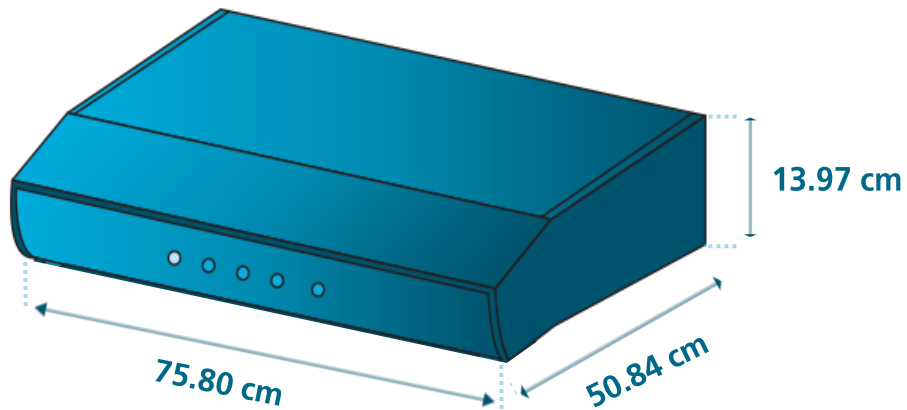

Especificaciones

Producto: Campana

Nomenclatura: C MPU761GX0

UPC / EAN: 757638400008

Capacidad: 76 cm

Color: Plata Mercury

Características

- Tipo de empotre: bajo gabinete
- Controles: Push Button de acero inoxidable
- 3 niveles de extracción
- Capacidad de extracción de 200 m³/hora
- Filtro de aluminio lavable
- Filtro de carbón activado
- Iluminación incandescente
- 120V / 60Hz

Especificaciones

Producto: Campana

Nomenclatura: C MPU761GX0

UPC / EAN: 757638400008

Importante

- La distancia mínima de seguridad entre los quemadores de la cocina y la campana debe ser de 65 cm.
- Conecte la campana a la chimenea de descarga mediante un ducto de 120 mm de diámetro mínimo.

Medidas y pesos

sin empaque	Alto: 13.97 cm	Ancho: 75.80 cm	Profundo: 50.84 cm	Peso: 5.45 kg
con empaque	Alto: 19.80 cm	Ancho: 81.60 cm	Profundo: 56.30 cm	Peso: 6.38 kg