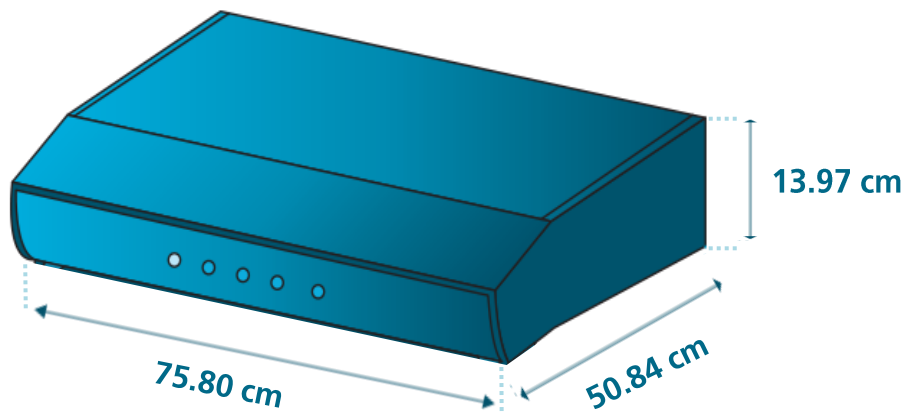

Especificaciones

Producto: Campana

Nomenclatura: C MPU761BX0

UPC / EAN: 757638399906

Capacidad: 76 cm

Color: Blanco

Características

- Tipo de empotre: bajo gabinete
- Controles: Slider
- 3 niveles de extracción
- Capacidad de extracción de 200 m³/hora
- Filtro de aluminio lavable
- Filtro de carbón activado
- Iluminación incandescente
- Luz indicadora de encendido
- 120V / 60Hz

Especificaciones

Producto: Campana

Nomenclatura: CMPU761BX0

UPC / EAN: 757638399906

Importante

- La distancia mínima de seguridad entre los quemadores de la cocina y la campana debe ser de 65 cm.
- Conecte la campana a la chimenea de descarga mediante un ducto de 120 mm de diámetro mínimo.

Medidas y pesos

sin empaque	Alto: 13.97 cm	Ancho: 75.80 cm	Profundo: 50.84 cm	Peso: 4.83 kg
con empaque	Alto: 19.80 cm	Ancho: 81.60 cm	Profundo: 56.30 cm	Peso: 5.76 kg