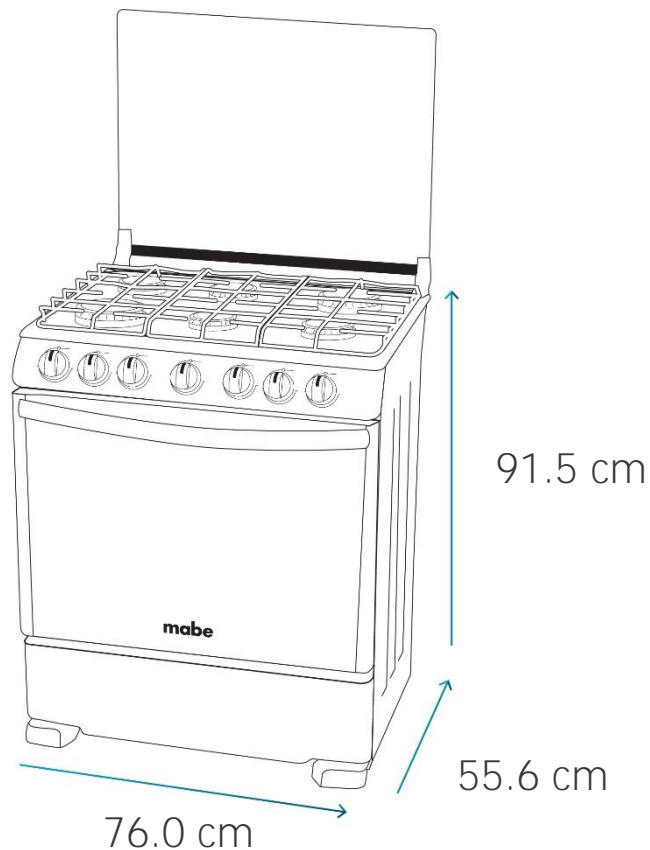

Especificaciones

Producto: Cocina de piso

Nomenclatura: CMP7630FX0

UPC / EAN: 7861032327618

Capacidad: 76 cm

Color: Inox

Características

- Gas LP
- Capelo recto de cristal templado
- Plancha asadora
- 3 parrillas superiores de hierro fundido
- Cubierta sellada con diseño continuo de acero inoxidable
- Encendido electrónico por botón

Quemadores sellados

- 2 Jumbo (2.5 kW/h | 8,530 BTU's)
- 4 Estándar (1.44 kW/h | 4,913 BTU's)

Horno y Grill con válvula de seguridad

- Capacidad térmica de 3.89 kW/h | 13,273 BTU's
- Termocontrol
- Encendido electrónico por botón
- Grill superior a gas de 1.71 kW/h | 5,834 BTU's
- Luz interior
- 1 parrilla autodeslizable
- Perfect Cook
- Recubrimiento interior Easy Clean Pro
- Puerta panorámica con vidrio espejo
- Capacidad 95.94 L | 3.39 ft³
- 220V / 60Hz

Especificaciones

Producto: Cocina de piso

Nomenclatura: CMP7630FX0

UPC / EAN: 7861032327618

Importante

- Los laterales de la cocina deben estar a 20 mm de las paredes adyacentes y la bisagra de las tapas a no menos de 100 mm de la pared posterior.
- El techo, los armarios y el extractor de aire deberán estar a 760 mm (como mínimo).

Diagrama y medidas de instalación

Medidas y pesos

sin empaque	Alto: 91.5 cm	Ancho: 76.0 cm	Profundo: 55.6 cm	Peso: 43.3 kg
con empaque	Alto: 99.0 cm	Ancho: 82.0 cm	Profundo: 68.0 cm	Peso: 48.2 kg