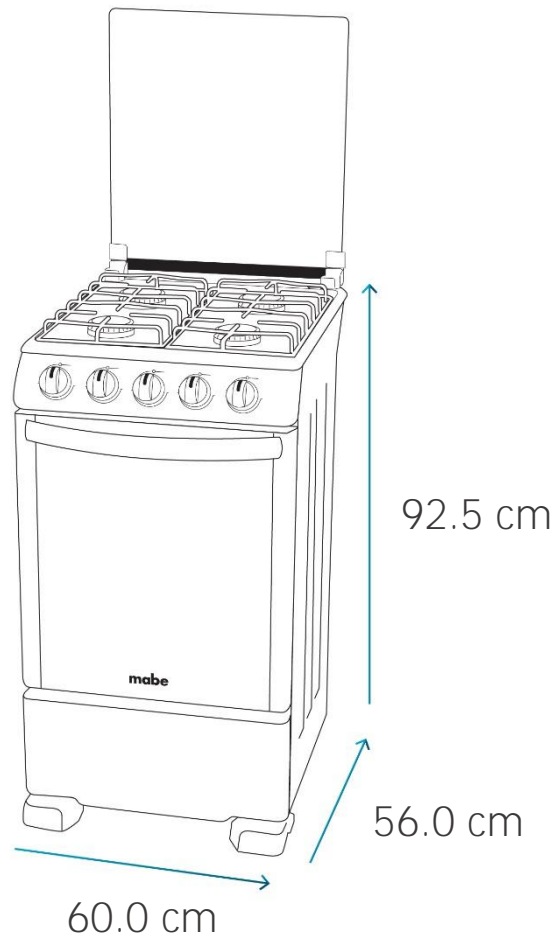

Especificaciones

Producto: Cocina de piso

Nomenclatura: CMP6060FX0

UPC / EAN: 7861032327601

Capacidad: 60 cm

Color: Inox

Características

- Gas LP
- Capelo recto de cristal templado
- Plancha asadora
- 2 parrillas superiores de hierro fundido
- Cubierta sellada con diseño continuo de acero inoxidable
- Encendido electrónico por botón

Quemadores

- 1 Triple Ring (2.89 kW/h | 9,861 BTU's)
- 1 Jumbo (2.5 kW/h | 8,530 BTU's)
- 2 Estándar (1.44 kW/h | 4,913 BTU's)

Horno y Grill con válvula de seguridad

- Capacidad térmica de 3.89 kW/h | 13,273 BTU's
- Termocontrol
- Encendido electrónico por botón
- Grill superior a gas de 1.71 kW/h | 5,834 BTU's
- Luz interior
- 1 parrilla autodeslizable cromada
- Perfect Cook
- Recubrimiento interior Easy Clean Pro
- Puerta panorámica con vidrio espejo
- Capacidad 66.50 L | 2.35 ft³
- 220V / 60Hz

Especificaciones

Producto: Cocina de piso

Nomenclatura: CMP6060FX0

UPC / EAN: 7861032327601

Importante

- Los laterales de la cocina deben estar a 20 mm de las paredes adyacentes y la bisagra de las tapas a no menos de 100 mm de la pared posterior.
- El techo, los armarios y el extractor de aire deberán estar a 760 mm (como mínimo).

Diagrama y medidas de instalación

Medidas y pesos

sin empaque	Alto: 92.5 cm	Ancho: 60.0 cm	Profundo: 56.0 cm	Peso: 33.6 kg
con empaque	Alto: 99.0 cm	Ancho: 66.0 cm	Profundo: 60.0 cm	Peso: 37 kg