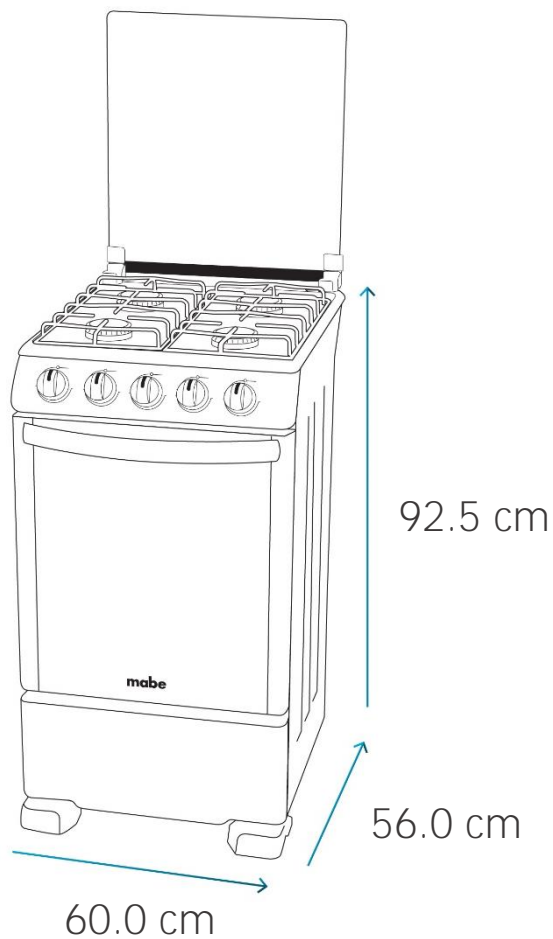

Especificaciones

Producto: Cocina de piso

Nomenclatura: CMP6011FG1

EAN / UPC: 7861032329599

Capacidad: 60 cm

Color: Silver

Características

- Gas LP
- Capelo recto de cristal templado
- 2 parrillas superiores de hierro fundido
- Cubierta sellada con diseño continuo de acero inoxidable
- Encendido electrónico por botón

Quemadores

- 1 Jumbo (2.5 kW/h | 8,530 BTU's)
- 3 Estándar (1.86 kW/h | 6,346 BTU's)

Horno

- Capacidad térmica de 3.89 kW/h | 13,273 BTU's
- Guía de cocción en puerta
- Termocontrol
- Encendido manual
- 1 parrilla estándar esmaltada
- Perfect Cook
- Recubrimiento interior Easy Clean Pro
- Puerta panorámica con vidrio negro serigrafiado
- Capacidad 79.20 L | 2.80 ft³
- 220 V / 50-60 Hz

Especificaciones

Producto: Cocina de piso

Nomenclatura: CMP6011FG1

EAN / UPC: 7861032329599

Importante

- Los laterales de la cocina deben estar a 20 mm de las paredes adyacentes y la bisagra de las tapas a no menos de 100 mm de la pared posterior.
- El techo, los armarios y el extractor de aire deberán estar a 760 mm (como mínimo).

Diagrama y medidas de instalación

Medidas y pesos

sin empaque	Alto: 92.5 cm	Ancho: 60.0 cm	Profundo: 56.0 cm	Peso: 29.9 kg
con empaque	Alto: 99.0 cm	Ancho: 66.0 cm	Profundo: 60.0 cm	Peso: 33.2 kg