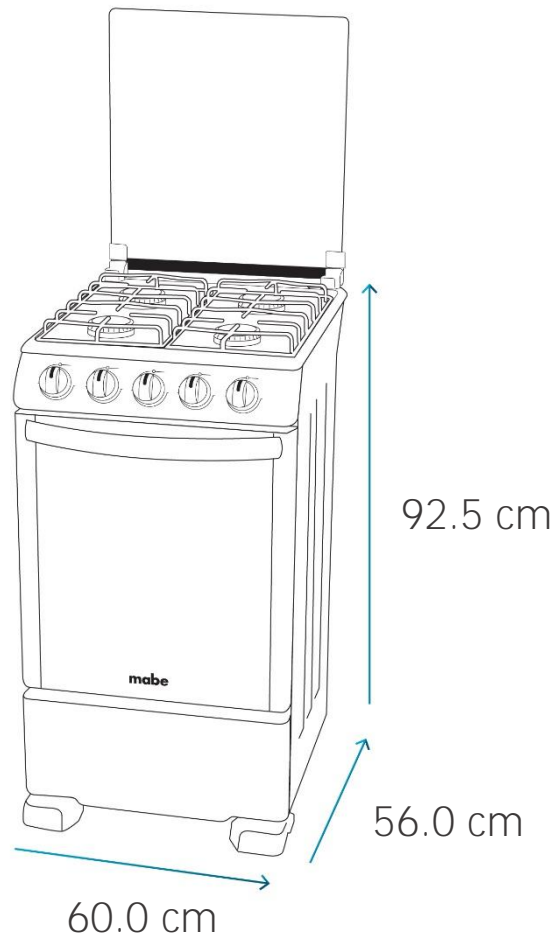

## Especificaciones

Producto: Cocina de piso

Nomenclatura: CMP6010FG0

UPC / EAN: 7861032327564

Capacidad: 60 cm

Color: Grafito

### Horno

- Capacidad térmica de 3.89 kW/h | 13,273 BTU's
- Termocontrol
- Encendido manual
- 1 parrilla estándar esmaltada
- Perfect Cook
- Recubrimiento interior Easy Clean Pro
- Puerta panorámica con vidrio negro serigrafiado
- Capacidad 79.20 L | 2.80 ft<sup>3</sup>
- 220V / 60Hz

## Importante

- Los laterales de la cocina deben estar a 20 mm de las paredes adyacentes y la bisagra de las tapas a no menos de 100 mm de la pared posterior.
- El techo, los armarios y el extractor de aire deberán estar a 760 mm (como mínimo).

## Medidas y pesos

<b>sin empaque</b>	Alto: 92.5 cm	Ancho: 60.0 cm	Profundo: 56.0 cm	Peso: 29.2 kg
<b>con empaque</b>	Alto: 99.0 cm	Ancho: 66.0 cm	Profundo: 60.0 cm	Peso: 32.6 kg