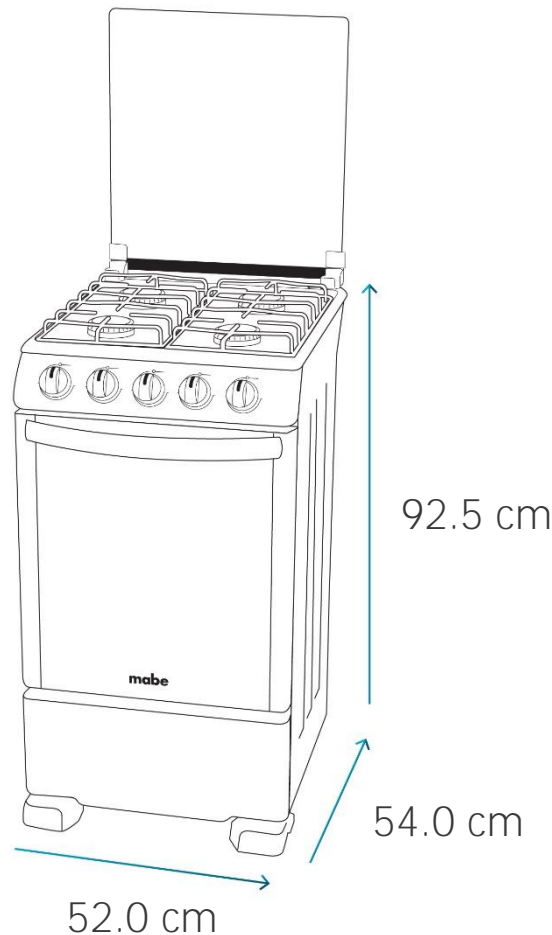

Especificaciones

Producto: Cocina de piso

Nomenclatura: CMP5140FX0

UPC / EAN: 7861032327830

Capacidad: 52 cm

Color: Inox

Características

- Gas LP
- Capelo recto de cristal templado
- 2 parrillas superiores de hierro fundido
- Cubierta sellada con diseño continuo de acero inoxidable
- Encendido electrónico por botón

Quemadores

- 1 Jumbo (2.5 kW/h | 8,530 BTU's)
- 3 Estándar (1.61 kW/h | 5,493 BTU's)

Horno con válvula de seguridad

- Capacidad térmica de 3.89 kW/h | 12,273 BTU's
- Termocontrol
- Encendido electrónico por botón
- Grill superior a eléctrico de 1,150 Watts
- Luz interior
- 1 parrilla esmaltada estándar
- Perfect Cook
- Recubrimiento interior Easy Clean Pro
- Puerta panorámica con vidrio negro
- Capacidad 63.0 L | 2.22 ft³
- 220V / 50-60Hz

Especificaciones

Producto: Cocina de piso

Nomenclatura: CMP5140FX0

UPC / EAN: 7861032327830

Importante

- Los laterales de la cocina deben estar a 20 mm de las paredes adyacentes y la bisagra de las tapas a no menos de 100 mm de la pared posterior.
- El techo, los armarios y el extractor de aire deberán estar a 760 mm (como mínimo).

Diagrama y medidas de instalación

Medidas y pesos

sin empaque	Alto: 92.5 cm	Ancho: 52.0 cm	Profundo: 54.0 cm	Peso: 28.3 kg
con empaque	Alto: 99.0 cm	Ancho: 57.0 cm	Profundo: 57.0 cm	Peso: 31.5 kg