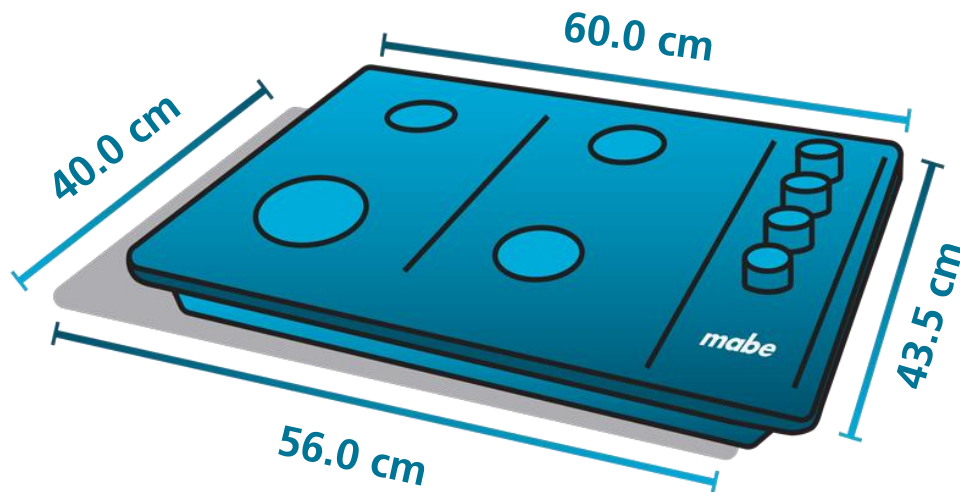

## Especificaciones

Producto: Cubierta empotrable

Nomenclatura: CMG6044LC-OPE

UPC / EAN: 7861032324648

## Diagrama y medidas de instalación

## Medidas y pesos

<b>sin empaque</b>	Alto: 9.5 cm	Ancho: 60.0 cm	Profundo: 43.5 cm	Peso: 5.8 kg
<b>con empaque</b>	Alto: 14.0 cm	Ancho: 62.0 cm	Profundo: 72.0 cm	Peso: 6.8 kg