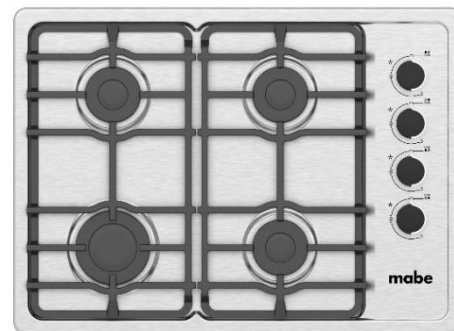

Especificaciones

Producto: Cubierta empotrable

Nomenclatura: CMG6044LC-OPE

UPC / EAN: 7861032324648

Capacidad: 60 cm

Color: Inox

Características

- Gas LP
- 2 parrillas superiores de hierro fundido
- Cubierta sellada de acero inoxidable
- Controles manuales
- 4 perillas
- Encendido electrónico integrado a perillas
- 220V / 60 Hz

Quemadores sellados

- 1 Rápido (2.31 kW/h | 7,882 BTU's)
- 3 Semirápidos (1.68 kW/h | 5,732 BTU's)

Principales beneficios

- Versatilidad de cocción para preparar todos tus platillos.
- Cubierta sellada que evita filtraciones al interior.
- Encendido electrónico integrado a perillas para mayor seguridad.

*Horno: aplica en recubrimiento interno.

*Cubierta inox: aplica para superficie de cubierta.

*Cubierta vitrocerámica: aplica contra choque térmico.