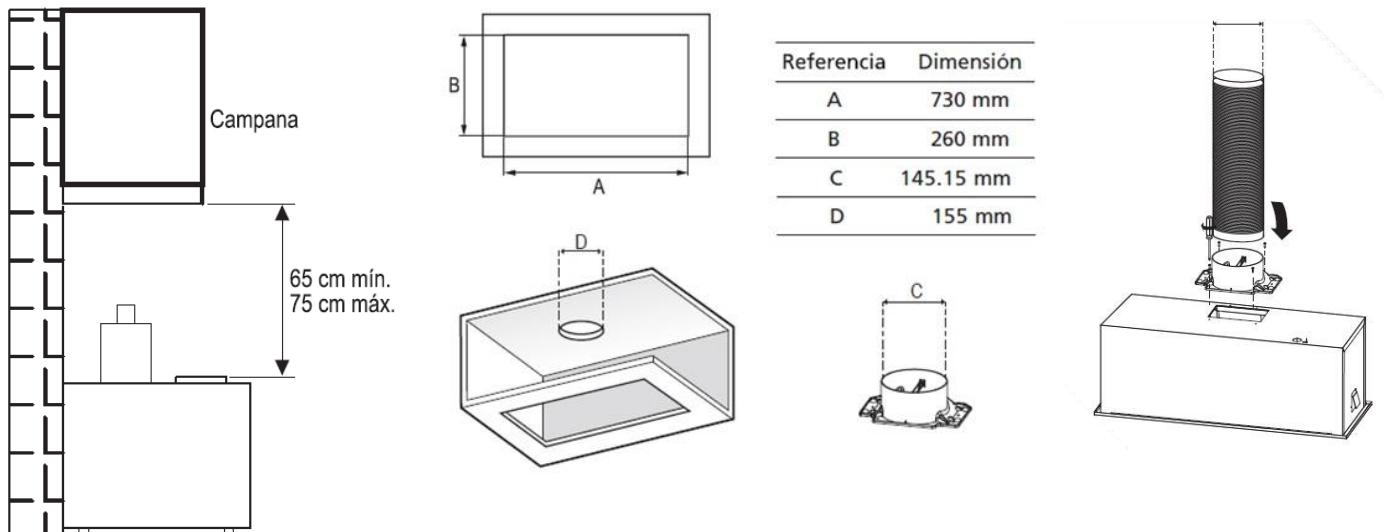

## Especificaciones

**Producto:** Campana oculta  
**Nomenclatura:** CM7648PIW0  
**EAN / UPC:** 757638433884  
**Capacidad:** 76 cm  
**Color:** Inox

## Especificaciones

**Producto:** Campana oculta

**Nomenclatura:** CM7648PIW0

**EAN / UPC:** 757638406137

## Importante

- La distancia mínima de seguridad entre los quemadores de la cocina y la campana debe ser de 65 cm (algunos modelos pueden instalarse a una altura menor, verificarlo en las secciones de dimensiones de instalación).
- Conecte la campana a la chimenea de descarga mediante un ducto de 120 mm de diámetro mínimo.
- El recorrido del ducto debe ser lo más corto posible.

## Medidas y pesos

**sin empaque**    **Alto:** 29 cm    **Ancho:** 76 cm    **Profundo:** 28.50 cm    **Peso:** 10.50 kg

**con empaque**    **Alto:** 34.20 cm    **Ancho:** 81 cm    **Profundo:** 38.50 cm    **Peso:** 13.60 kg