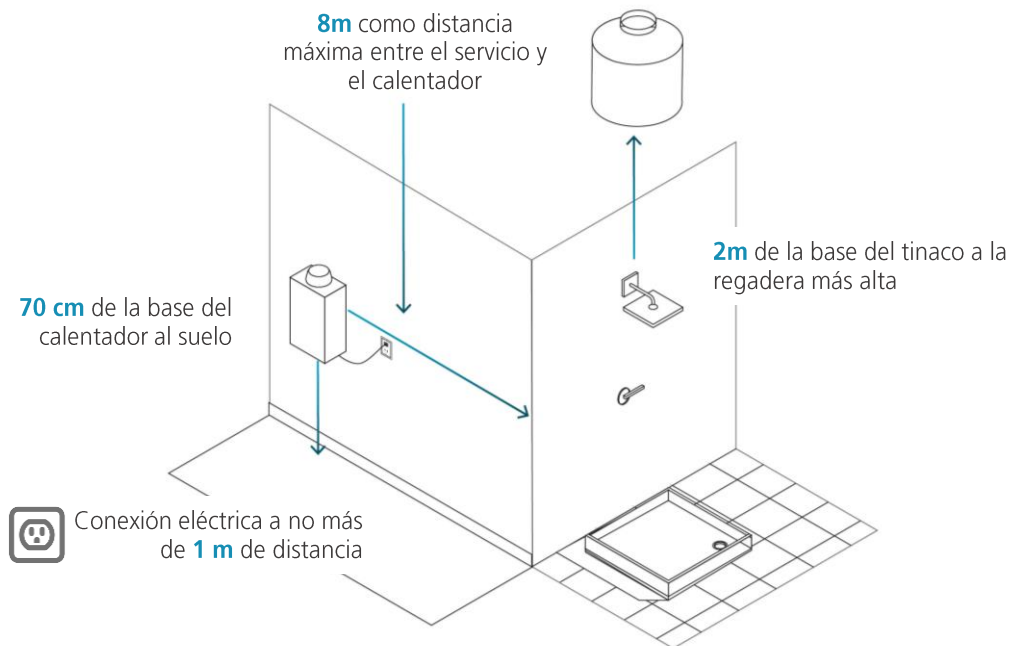

Especificaciones

Producto: Calentador Instantáneo

Nomenclatura: CIM142SLP

UPC / EAN: 757638368292

Importante

- No instale el calentador de agua en lugares cerrados, mal ventilados ni cerca de materiales inflamables.
- Si el espacio donde se va a instalar el calentador no tiene como mínimo 10 m³, se deben contemplar condiciones de ventilación adecuadas.
- En caso de que se requiera un ducto para la extracción de gases de combustión, este debe ser exclusivo para el calentador.
- No es necesario colocar el aparato a una distancia mínima de las paredes sensibles a los 50 °C pero se recomienda que no estén en contacto directo.
- La distancia recomendada entre la toma de agua y el calentador es de 1 m.

Diagrama y medidas de instalación

Medidas y pesos

sin empaque	Alto: 61.0 cm	Ancho: 36.0 cm	Profundo: 18.9 cm	Peso: 9.8 kg
con empaque	Alto: 72.0 cm	Ancho: 42.5 cm	Profundo: 26.8 cm	Peso: 11.5 kg