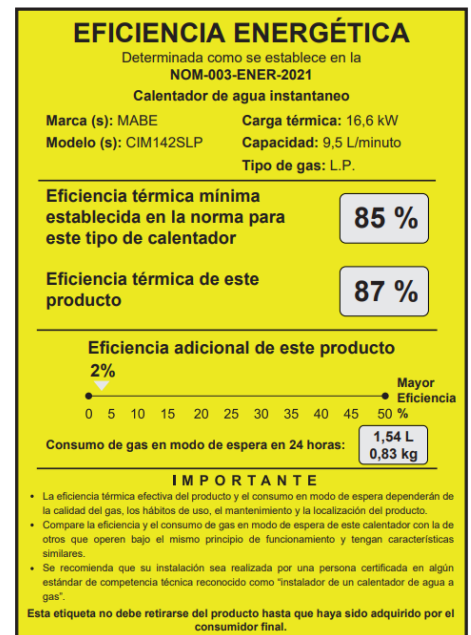

Principales beneficios

- Tecnología econfort, altamente ecológica que además de ahorrar agua y energía, es compatible con calentadores solares y es eficiente sin el uso de baterías, así tendrás el confort de tener agua caliente ilimitada para un mayor disfrute en cada baño.
- Alta eficiencia que ahorra hasta el 70% de gas al no contar con piloto.
- No requiere de componentes adicionales si se utiliza como soporte, ya que censa el paso del agua que viene del calentador solar para asegurar que esté caliente.
- Conexión USB alterna que sustituye el uso de baterías desechables, amigable con el medio ambiente (no incluye el cable USB).