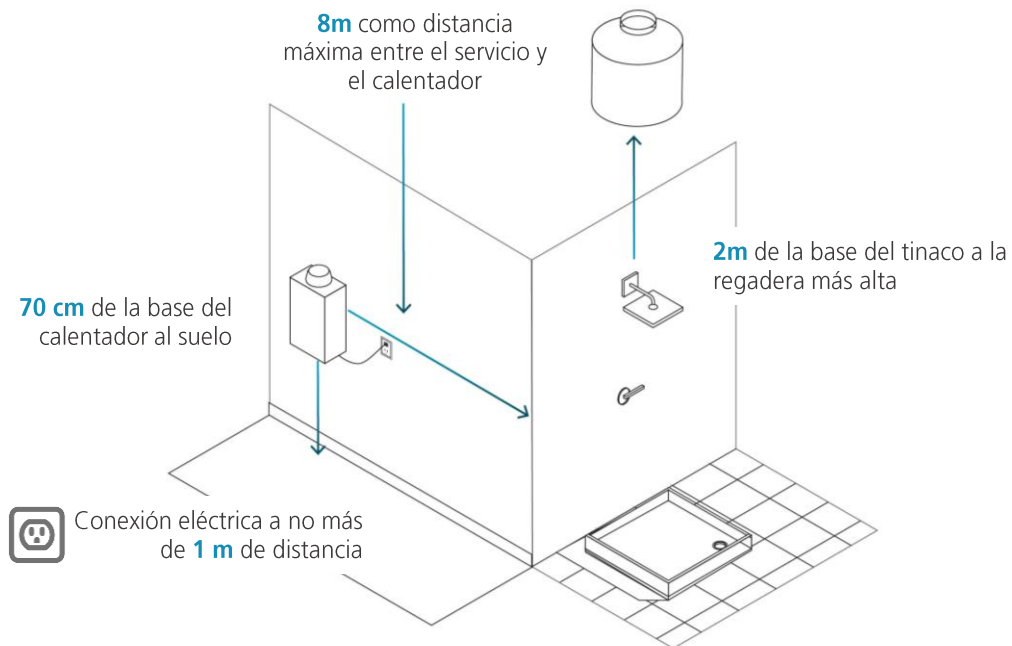

Esta etiqueta no debe retirarse del producto hasta que haya sido adquirido por el consumidor final.

Especificaciones

Producto: Calentador Instantáneo

Nomenclatura: CIM102SLP

UPC / EAN: 757638368278

Importante

- No instale el calentador de agua en lugares cerrados, mal ventilados ni cerca de materiales inflamables.
- Si el espacio donde se va a instalar el calentador no tiene como mínimo 10 m³, se deben contemplar condiciones de ventilación adecuadas.
- En caso de que se requiera un ducto para la extracción de gases de combustión, este debe ser exclusivo para el calentador.
- No es necesario colocar el aparato a una distancia mínima de las paredes sensibles a los 50 °C pero se recomienda que no estén en contacto directo.
- La distancia recomendada entre la toma de agua y el calentador es de 1 m.

Diagrama y medidas de instalación

Medidas y pesos

| | | | | |
|--------------------|---------------|----------------|-------------------|--------------|
| sin empaque | Alto: 55.0 cm | Ancho: 33.0 cm | Profundo: 17.5 cm | Peso: 9.2 kg |
| con empaque | Alto: 68.0 cm | Ancho: 39.5 cm | Profundo: 25.3 cm | Peso: 9.8 kg |