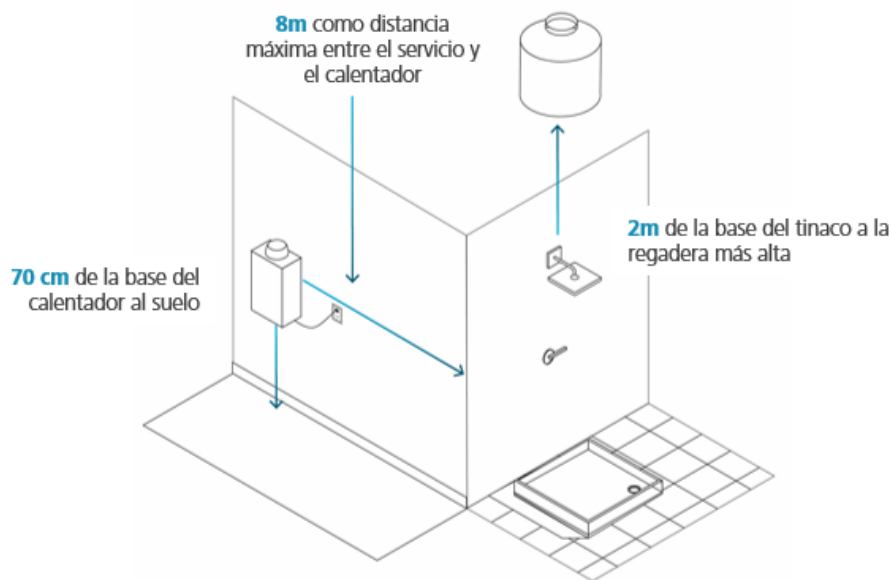

¹ Comparativo realizado contra un calentador tradicional..

Especificaciones

Producto: Calentador Instantáneo

Nomenclatura: CIM102SLP

EAN / UPC: 757638368278

Importante

- No instale el calentador de agua en lugares cerrados, mal ventilados ni cerca de materiales inflamables.
- Si el espacio donde se va a instalar el calentador no tiene como mínimo 10 m³, se deben contemplar condiciones de ventilación adecuadas.
- En caso de que se requiera un ducto para la extracción de gases de combustión, este debe ser exclusivo para el calentador.
- No es necesario colocar el aparato a una distancia mínima de las paredes sensibles a los 50 °C pero se recomienda que no estén en contacto directo.
- La distancia recomendada entre la toma de agua y el calentador es de 1 m.

Diagrama y medidas de instalación

Medidas y pesos

sin empaque **Alto:** 55.00 cm **Ancho:** 33.00 cm **Profundo:** 17.50 cm **Peso:** 9.20 kg

con empaque **Alto:** 68.00 cm **Ancho:** 39.50 cm **Profundo:** 25.30 cm **Peso:** 9.80 kg